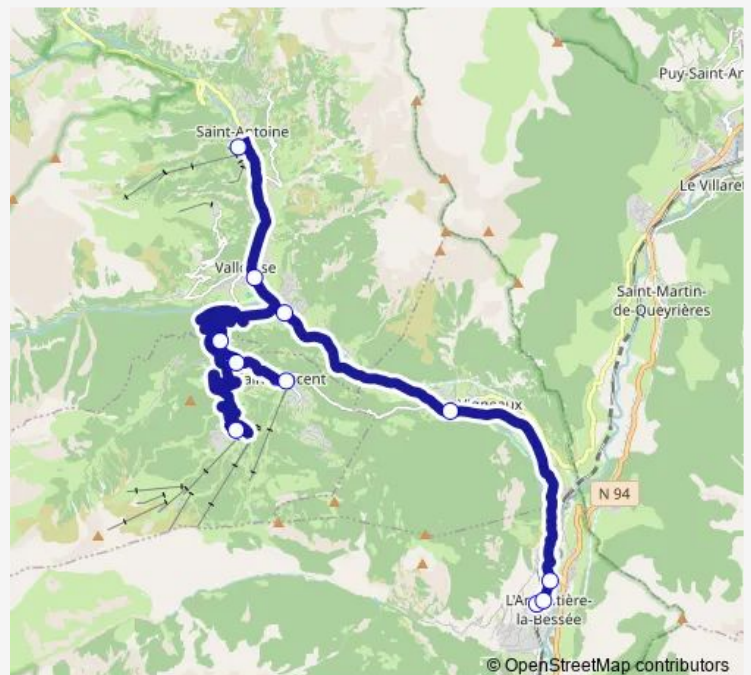

Direction

Station — L'Argentière la B. - Gare Sncf

10 stops

[Open route schedule](#)

Station

Vallouise Centre

Clot Péouilloux 1600

L'Aiglière

Le Puy

Saint Roch 1400

Le Rif

Esplanade PA Giraud

Giratoire de La Gare

L'Argentière la B. - Gare Sncf

Route schedule

Station — L'Argentière la B. - Gare Sncf

Monday 07:25-18:42

Tuesday 07:25-18:42

Wednesday 07:25-18:42

Thursday 07:25-18:42

Friday 07:25-18:42

Saturday 07:00-18:42

Sunday 07:00-18:42

Route info

Direction: Station

Stops: 10

Trip Duration: 1 hour 3 min

Direction

L'Argentière la B. - Gare Sncf — Saint Roch 1400

11 stops

[Open route schedule](#)

L'Argentière la B. - Gare Sncf