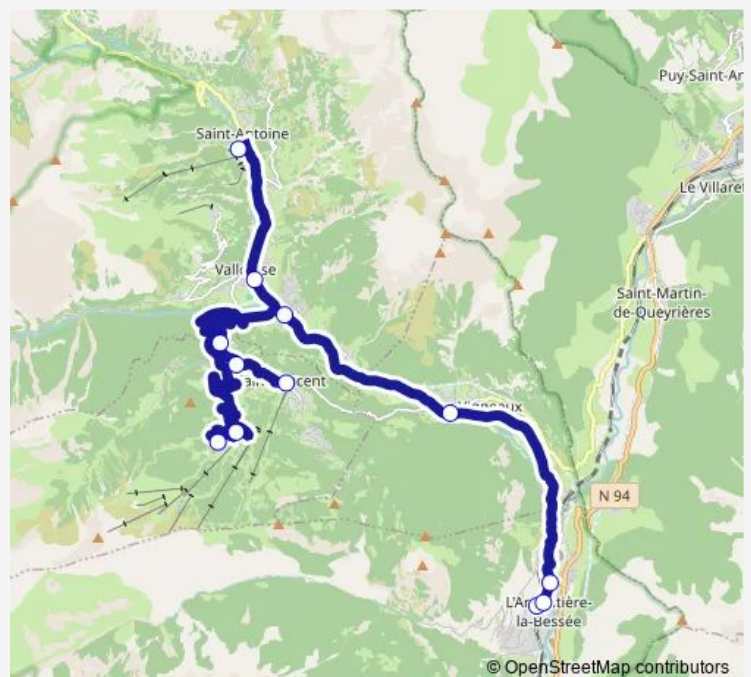

**Direction**

L'Argentière la B. - Gare Sncf — Saint Roch 1400

12 stops

[Open route schedule](#)

L'Argentière la B. - Gare Sncf

Giratoire de La Gare

Esplanade PA Giraud

Le Rif

## Route schedule

L'Argentière la B. - Gare Sncf — Saint Roch 1400

Monday 08:45-19:00

Tuesday 08:45-19:00

Wednesday 08:45-19:00

Thursday 08:45-19:00

Friday 08:45-19:00

Saturday 08:45-19:00

## Route info

Direction: L'Argentière la B. - Gare Sncf

Stops: 12

Trip Duration: 0 hour 55 min

## Direction

Station — Giratoire de La Gare

10 stops

[Open route schedule](#)

Station

Vallouise Centre

Clot Léothon 1800

Clot Péouilloux 1600