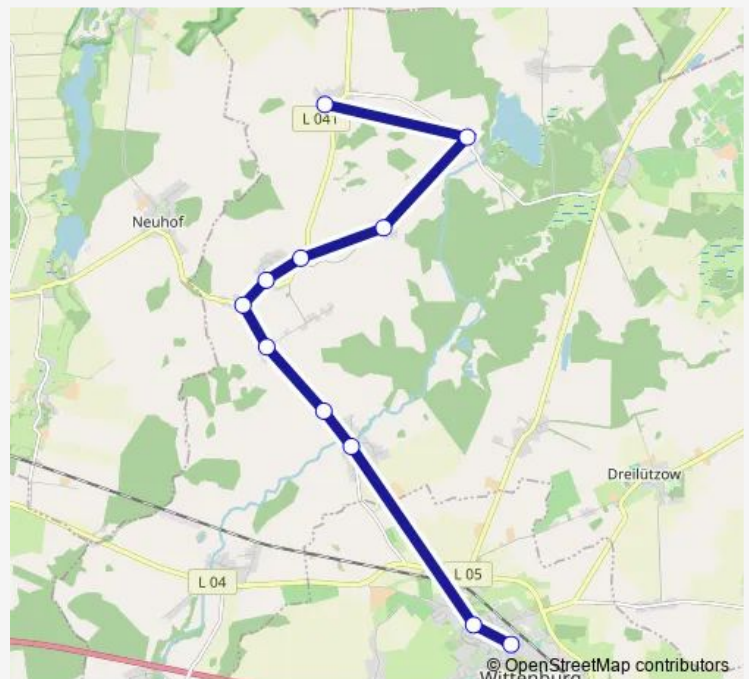

Tessin Parktor

Tessin b Wittenb Abzw n Neuhof

Tessin b Wittenburg Ortseing.

Karft Ausbau

Karft

Wittenburg (Meckl) Große Str.

Wittenburg (Meckl) Rosenstraße

Route schedule

Drönnewitz — Wittenburg (Meckl) Rosenstraße

Monday 13:09-16:04

Tuesday 13:09-16:04

Wednesday 13:09-16:04

Thursday 13:09-16:04

Friday 13:09-16:04

Saturday —

Sunday —

Route info

Direction: Drönnewitz

Stops: 11

Trip Duration: 0 hour 24 min

■ 543

Direction

Wittenburg (Meckl) Rosenstraße — Drönnewitz

8 stops

Saturday —

Sunday —

Route info

Direction: Wittenburg (Meckl) Rosenstraße

Stops: 8

Trip Duration: 0 hour 15 min

Direction

Drönnewitz — Wittenburg (Meck) Friedensring