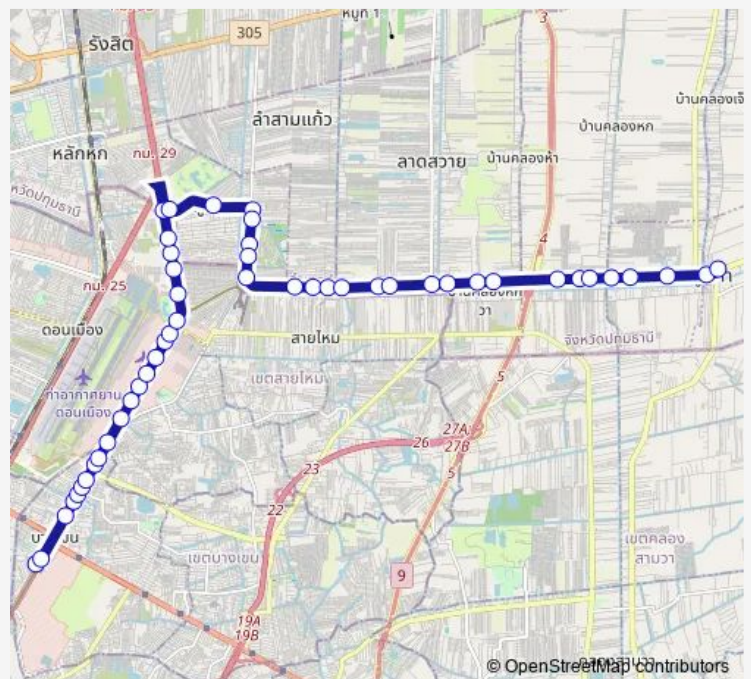

ตรงข้ามช่องทางท่าดินแดง,โรงเรียนเสนาธิการทหารอากาศ;Air Command and Staff College (Opposite)

ตรงข้ามโรงพยาบาลภูมิพลอดุลยเดช;Bhumibol Adulydej Hospital (Opposite)

ตรงข้ามสโมสรทหารอากาศ;Air Force Club (Opposite)

ตรงข้ามโรงเรียนฤทธิยะ;Rittiyawannalai School (Opposite)

พิพิธภัณฑ์กองทัพอากาศ;Royal Thai Air Force Museum

Route schedule

อุ้มางเขน;Bus Depot Bangkhen — ตลาดใหญ่คลอง 7
ลำลูกกา;Lamlukka Khlong 7 Market

Monday	00:00
Tuesday	00:00
Wednesday	00:00
Thursday	00:00
Friday	00:00
Saturday	00:00
Sunday	00:00

Route info

Direction: อุ้มางเขน;Bus Depot Bangkhen

Stops: 48

Trip Duration: 1 hour 25 min

543 — ลำลูกกา คลอง 7 - อุ้มางเขน;Lumlukka Klong 7 - Bangkhen

ตรงข้ามโรงเรียนนายเรืออากาศ;Royal Thai Air Force Academy (Opposite)