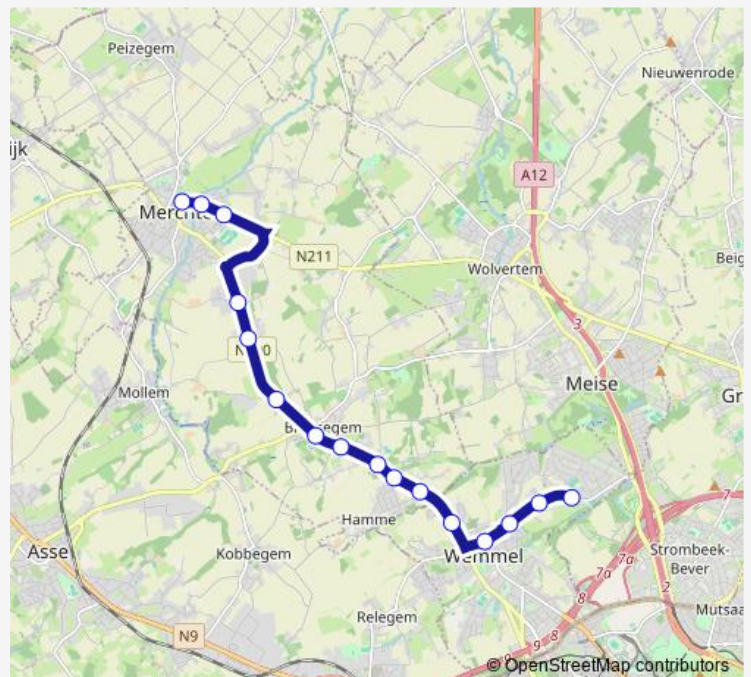

Bus 543 Merchtem - Brussegem - Wemmel Campus

[Go to website](#)

Direction

Merchtem Burchtlaan — Wemmel Campus

16 stops

[Open route schedule](#)

- Merchtem Burchtlaan
- Merchtem Bleukenweg
- Merchtem Drypikkel
- Merchtem Koeweidestraat
- Brussegem Bosbeek Sarten
- Brussegem Koster
- Brussegem Noorden
- Brussegem Kerkhof
- Brussegem Ossel Dorp
- Hamme Guduladreef
- Hamme Lindestraat
- Wemmel Windberg
- Wemmel Robbrechts
- Wemmel Parklaan
- Wemmel Lindendreef
- Wemmel Campus

Route schedule

Merchtem Burchtlaan — Wemmel Campus

Monday	—
Tuesday	—
Wednesday	07:58
Thursday	—
Friday	—
Saturday	—
Sunday	—

Route info

Direction: Merchtem Burchtlaan

Stops: 16

Trip Duration: 0 hour 18 min

543 — Merchtem - Brussegem - Wemmel Campus

Direction

Wemmel Campus — Merchtem Varkensmarkt

17 stops

[Open route schedule](#)

Wemmel Campus

Wemmel Lindendreef

Wemmel Parklaan

Direction: Wemmel Campus

Stops: 17

Trip Duration: 0 hour 20 min

Direction

Wemmel Campus — Merchtem Mieregem

17 stops

[Open route schedule](#)

Wemmel Campus