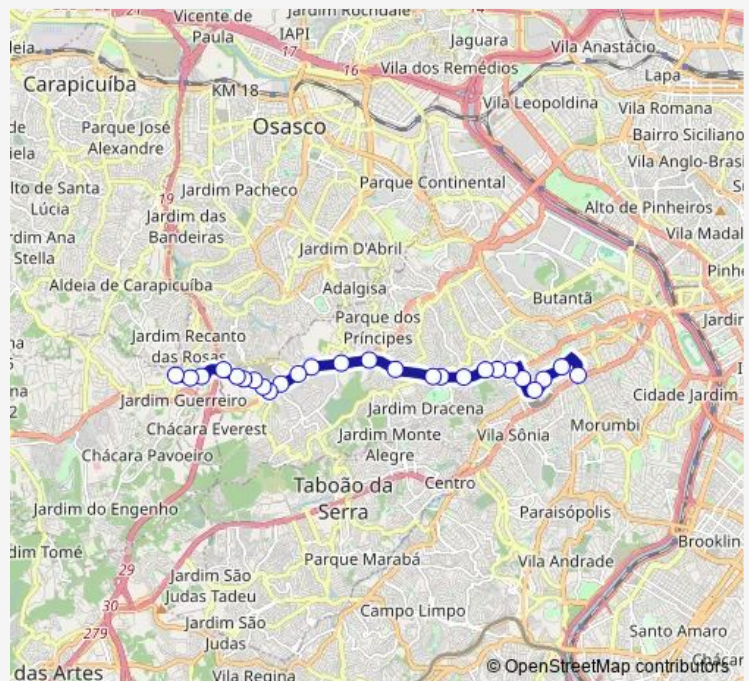

Terminal do Metro Morumbi

Av. Eliseu De Almeida 1650 - Jardim Peri Peri Sao Paulo - SP 05537-160 Brasil

Av. Eliseu De Almeida 2481

Av. Eliseu de Almeida 2700 - Jardim Peri Peri Sao Paulo - SP 05533-000 Brasil

Rodovia Raposo Tavares km 164 - Avenida Escola Politecnica

Rod. Raposo Tavares - Gardeness Pet Shop

Rodovia Raposo Tavares km 178

Rodovia Raposo Tavares km 182

Rodovia Raposo Tavares km 187 - Centro Comercial RT 18

Route schedule

Terminal do Metro Morumbi — Rua Sitio do Ribeirao 557 - Parque Frondoso Cotia - SP 06709-320 Brazil

Monday	05:40-19:20
Tuesday	05:40-19:20
Wednesday	05:40-19:20
Thursday	05:40-19:20
Friday	05:40-19:20
Saturday	—
Sunday	—

Route info

Direction: Terminal do Metro Morumbi

Stops: 26

Trip Duration: 0 hour 50 min

Rod. Raposo Tavares - R. Cachoeira Poraque - Conj.
Promorar Raposo Tavares Sao Paulo - SP 05576-200
Brasil

R. Cachoeira Poraque 2 - Conj. Promorar Raposo Tavares
Sao Paulo - SP 05574-450 Brazil