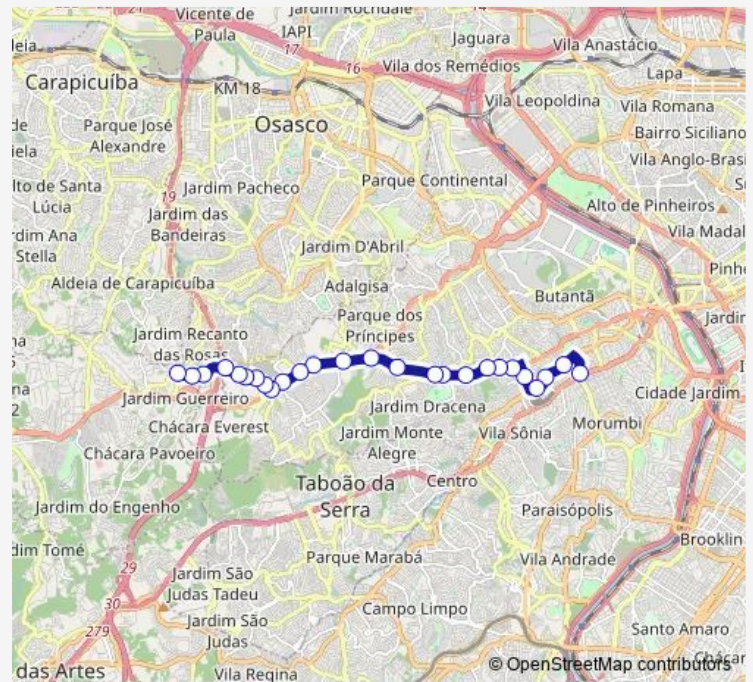

Terminal do Metro Morumbi

Av. Eliseu De Almeida 1650 - Jardim Peri Peri Sao Paulo - SP 05537-160 Brasil

Av. Eliseu De Almeida 2481

Av. Eliseu de Almeida 2700 - Jardim Peri Peri Sao Paulo - SP 05533-000 Brasil

Route schedule

Terminal do Metro Morumbi — Rua Sitio do Ribeirao 557 - Parque Frondoso Cotia - SP 06709-320 Brazil

Monday	05:40-19:20
Tuesday	05:40-19:20
Wednesday	05:40-19:20
Thursday	05:40-19:20
Friday	05:40-19:20
Saturday	—
Sunday	—

Route info

Direction: Terminal do Metro Morumbi

Stops: 26

Trip Duration: 0 hour 50 min

■ 543 — Cotia (Jardim Santa Isabel) - SAO Paulo (Metro Morumbi) **BusMaps**

Rod. Raposo Tavares - R. Cachoeira Poraque - Conj.
Promorar Raposo Tavares Sao Paulo - SP 05576-200
Brasil