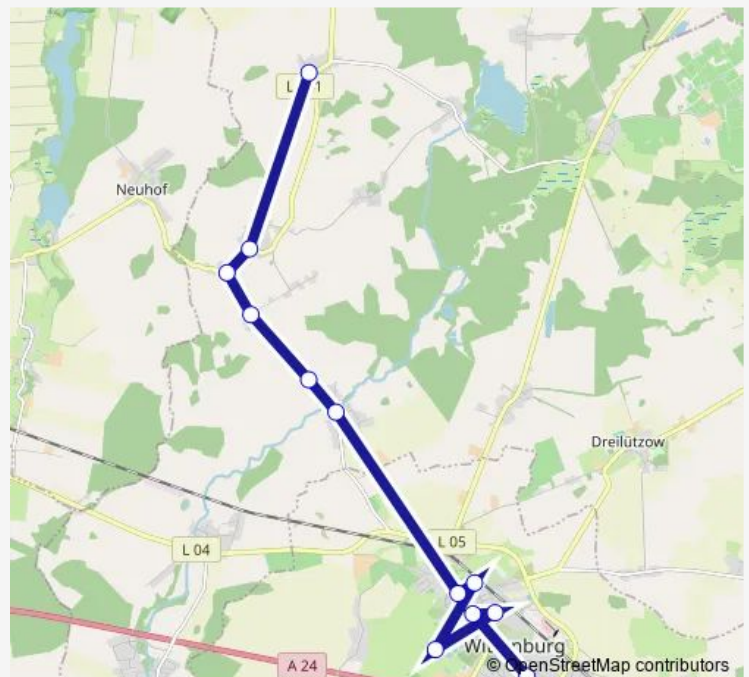

Saturday —

Sunday —

Route info

Direction: Drönnewitz

Stops: 13

Trip Duration: 0 hour 32 min

Direction

Drönnewitz — Wittenburg (Meckl) Rosenstraße

11 stops

[Open route schedule](#)

Drönnewitz

Döbbersen

Raguth

Tessin b Wittenburg Dorfausg.

Tessin Parktor

Tessin b Wittenb Abzw n Neuhof

Tuesday 13:09-16:04

Wednesday 13:09-16:04

Thursday 13:09-16:04

Friday 13:09-16:04

Saturday —

Sunday —

Route info

Direction: Drönnewitz

Stops: 11

Trip Duration: 0 hour 26 min

Direction

Wittenburg (M) Gewerbegebiet — Drönnewitz

12 stops

[Open route schedule](#)

Wittenburg (M) Gewerbegebiet

Wittenburg Bürgerm.-Ahrens-R.