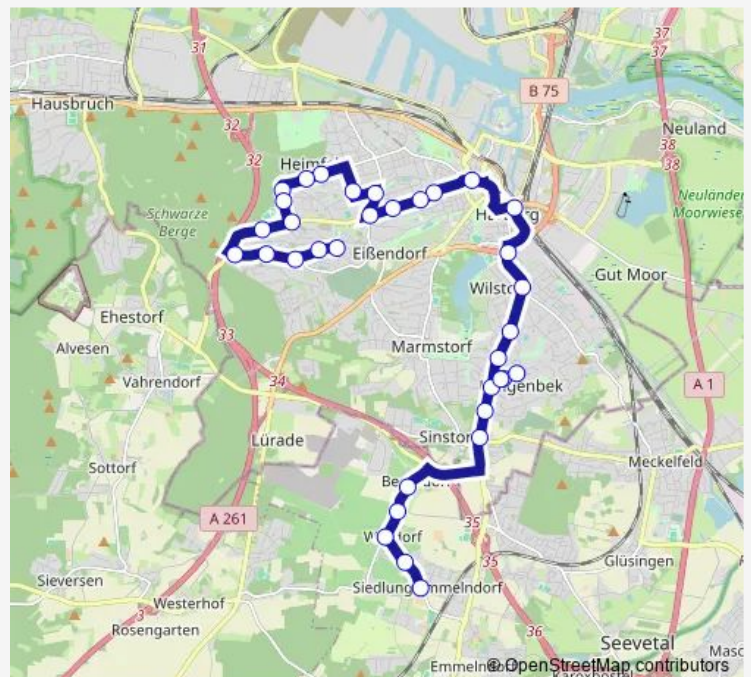

Direction

Nachtigallenweg — Emmelndorf, Gartenstraße

36 stops

[Open route schedule](#)

Nachtigallenweg

Blaumeisenweg

Strucksberg

Hainholzweg (Mitte)

Große Straße

Auf der Jahnhöhe

Ehestorfer Weg (Mitte)

Goldene Wiege (Jahnhöhe)

Vahrenwinkelweg

Heimfelder Straße 123

Hans-Dewitz-Ring

AK Harburg

Denickestraße

Lübbersweg

Mehringweg

Dempwolfstraße

Eißeendorfer Straße (TU Hamburg)

S Harburg Rathaus

Harburger Ring

Moorstraße

Bf. Harburg

Route schedule

Nachtigallenweg — Emmelndorf, Gartenstraße

Monday 06:46-18:36

Tuesday 06:46-18:36

Wednesday 06:46-18:36

Thursday 06:46-18:36

Friday 06:46-18:36

Saturday 07:24-17:24

Sunday —

Route info

Direction: Nachtigallenweg

Stops: 36

Trip Duration: 0 hour 51 min