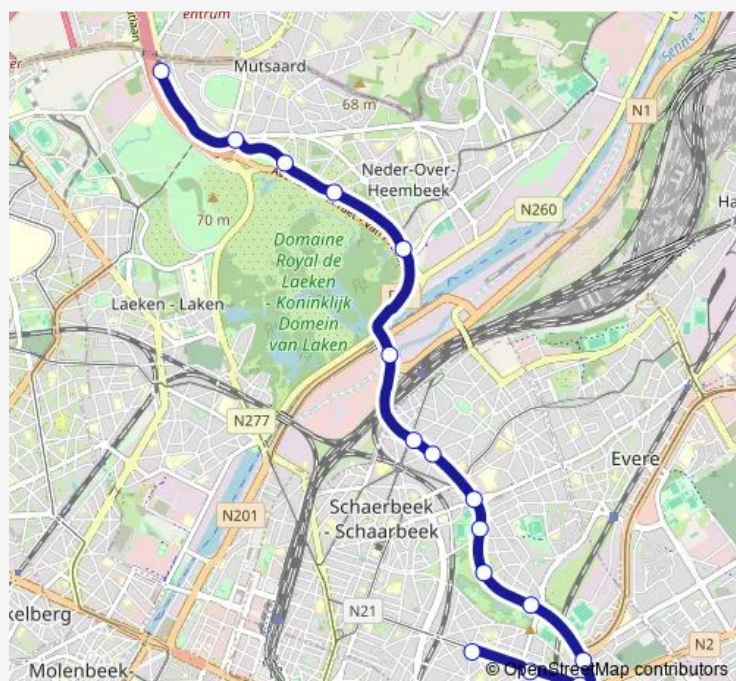

Heliotropes

Chazal

Leopold Iii

Meiser

Patrie

Bienfaiteurs

Route schedule

Esplanade — Bienfaiteurs

Monday	05:21-00:33 ⁺¹
Tuesday	05:21-00:33 ⁺¹
Wednesday	05:21-00:33 ⁺¹
Thursday	05:21-00:33 ⁺¹
Friday	05:21-00:33 ⁺¹
Saturday	05:21-00:33 ⁺¹
Sunday	05:21-00:33 ⁺¹

Route info

Direction: Esplanade

Stops: 16

Trip Duration: 0 hour 27 min

35 — Bienfaiteurs - Esplanade

Direction

Bienfaiteurs — Esplanade

16 stops

[Open route schedule](#)

Bienfaiteurs

Patrie