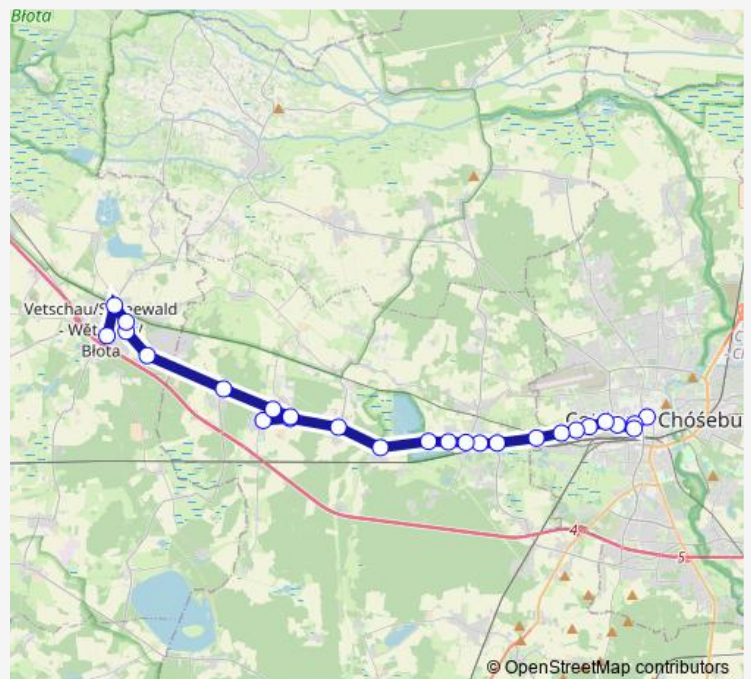

Direction

Cottbus, Stadtpromenade — Vetschau, Busbahnhof

26 stops

[Open route schedule](#)

- Cottbus, Stadtpromenade
- Cottbus, Carl-von-Ossietzky-Str.
- Cottbus, Spreewaldbahnhof
- Cottbus, Ausbesserungswerk
- Cottbus, Friedrich-Hebbel-Str.
- Cottbus, Ströbitzer Hauptstr.
- Cottbus, Kornblumenweg
- Cottbus, Ströbitz Friedhof
- Cottbus, Steinteichmühle
- Kolkwitz, Langosa Berliner Str.
- Kolkwitz, Schadowstr.
- Kolkwitz, Rathaus
- Kolkwitz, Schumannstr.
- Kolkwitz, Teiche
- Glinzig, Brückengasse
- Limberg, Gasthaus
- Krieschow, Bresendorfer Str.
- Krieschow, Eichower Weg
- Krieschow, Bresendorfer Str.
- Krieschow, Abzweig
- Eichow, Rasthof

Route schedule

Cottbus, Stadtpromenade — Vetschau, Busbahnhof

Monday	05:49-21:40
Tuesday	05:49-21:40
Wednesday	05:49-21:40
Thursday	05:49-21:40
Friday	05:49-21:40
Saturday	—
Sunday	—

Route info

Direction: Cottbus, Stadtpromenade

Stops: 26

Trip Duration: 0 hour 46 min

Vetschau, Its

Vetschau, Pestalozzistr.

Vetschau, Neustadt

Vetschau, Bahnhof

Vetschau, Busbahnhof

Direction