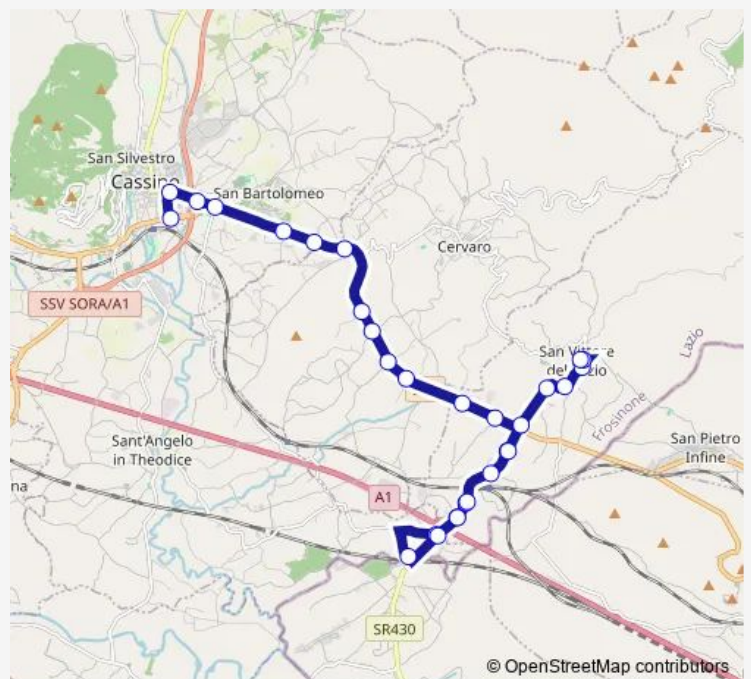

Direction

Cassino | Viale Garigliano Via Volturno # f4412 — SAN VITTORE | Via Marconi Via Greci # f8061

29 stops

[Open route schedule](#)

- Cassino | Viale Garigliano Via Volturno # f4412
- CASSINO | Ist. superiore RIGHI # f8045
- CASSINO | Via Casilina # f8130
- CASSINO | Via Casilina Via Appia Nuova # f8046
- CASSINO | Via Casilina Via Polledrera # f8047
- CASSINO | Via Casilina Via Patini # f8048
- CERVARO | Via Casilina Via Risorgimento # f8049
- CERVARO | Via Casilina Via Colletaverna # f8050
- CERVARO | Via Casilina Via Isola Tocca # f8051
- CERVARO | Via Casilina Via Prato # f8052
- CERVARO | Via Casilina Via Renido # f8053
- SAN VITTORE | Sardana # f8054
- SAN VITTORE | Via Casilina Str. Pinciano # f8055
- SAN VITTORE | Granarelli # f8094
- SAN VITTORE | Via Valle Garigliano Via Tascelloni # f8096
- SAN VITTORE | Via Valle Garigliano (Casello) # f8097
- CASSINO | San Cesareo # f8107
- CASSINO | Via Appia Nuova Via Valle Garigliano # f8099
- CASSINO | San Cesareo # f8098
- SAN VITTORE | Via Valle Garigliano (Casello) # f8108

Route schedule

Cassino | Viale Garigliano Via Volturno # f4412 — SAN VITTORE | Via Marconi Via Greci # f8061

Monday	10:00-18:00
Tuesday	10:00-18:00
Wednesday	10:00-18:00
Thursday	10:00-18:00
Friday	10:00-18:00
Saturday	10:00-17:40
Sunday	—

Route info

Direction: Cassino | Viale Garigliano Via Volturno # f4412

Stops: 29

Trip Duration: 0 hour 35 min

Cassino - San Vittore del Lazio # Cs2a

SAN VITTORE | Via Valle Garigliano Via Tascelloni # f8109

SAN VITTORE | Stazione FS # f8110

SAN VITTORE | Granarelli # f8111

SAN VITTORE | Taverna # f8056

SAN VITTORE | Mirteti # f8057

SAN VITTORE | Via Fontana Villa # f8058

SAN VITTORE | Via Orto Murato # f8059

SAN VITTORE | Via Marconi Via Canalari # f8060