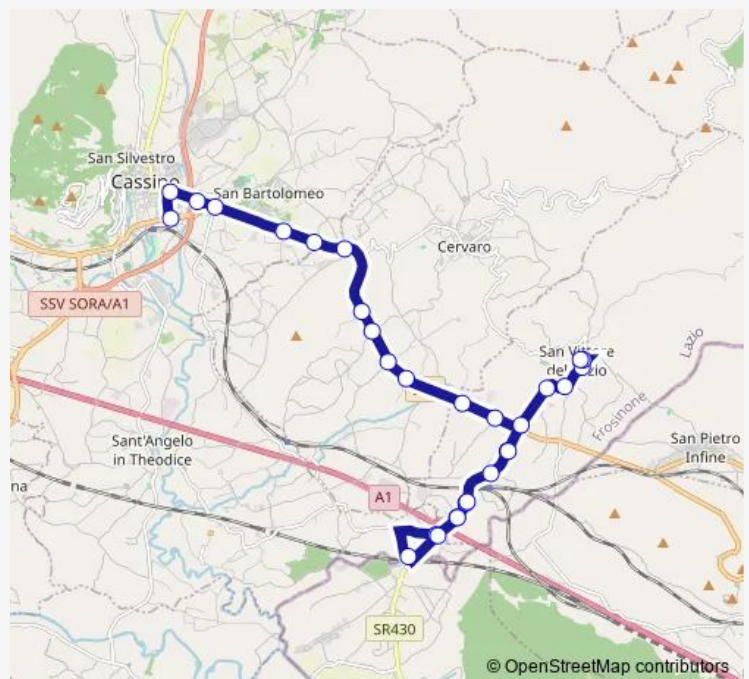

Cassino | Via Appia Nuova Via Valle Garigliano # f8099

Cassino | San Cesareo # f8098

SAN Vittore | Via Valle Garigliano (Casello) # f8108

SAN Vittore | Via Valle Garigliano Via Tascelloni # f8109

Route schedule

Cassino | Viale Garigliano Via Volturno # f4412 — SAN Vittore | Via Marconi Via Greci # f8061

Monday	10:00-18:00
Tuesday	10:00-18:00
Wednesday	10:00-18:00
Thursday	10:00-18:00
Friday	10:00-18:00
Saturday	10:00-17:40
Sunday	—

Route info

Direction: Cassino | Viale Garigliano Via Volturno # f4412

Stops: 29

Trip Duration: 0 hour 35 min

Cassino - San Vittore del Lazio # Cs2a

SAN Vittore | Stazione FS # f8110

SAN Vittore | Granarelli # f8111