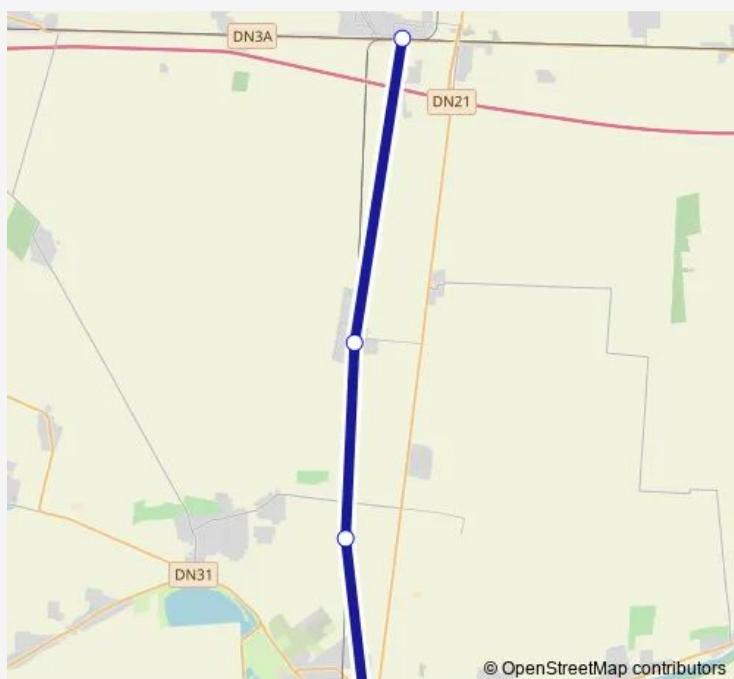

Rail R: Călărași Sud - Ciulnița R: Călărași Sud - Călărași Nord Hm. - Ștefan Vodă h. - Ciulnița

[Go to website](#)**Direction**

Călărași Sud — Ciulnița

4 stops

[Open route schedule](#)

Călărași Sud

Călărași Nord Hm.

Ștefan Vodă h.

Ciulnița

Route schedule

Călărași Sud — Ciulnița

Monday	07:20-16:42
Tuesday	07:20-16:42
Wednesday	07:20-16:42
Thursday	07:20-16:42
Friday	07:20-16:42
Saturday	07:20-16:42
Sunday	07:20-16:42

Route info

Direction: Călărași Sud

Stops: 4

Trip Duration: 0 hour 28 min

■ R: Călărași Sud - Ciulnița — R: Călărași Sud - Călărași Nord Hm. - Ștefan Vodă h. - Ciulnița

Direction

Călărași Sud — Ciulnița

5 stops

[Open route schedule](#)

Călărași Sud

Km. 25+700 h,

Călărași Nord Hm.

Ștefan Vodă h.

Ciulnița

Route schedule

Călărași Sud — Ciulnița

Monday	13:47-14:10
Tuesday	13:47-14:10
Wednesday	13:47-14:10
Thursday	13:47-14:10
Friday	13:47-14:10
Saturday	13:47-14:10
Sunday	13:47-14:10