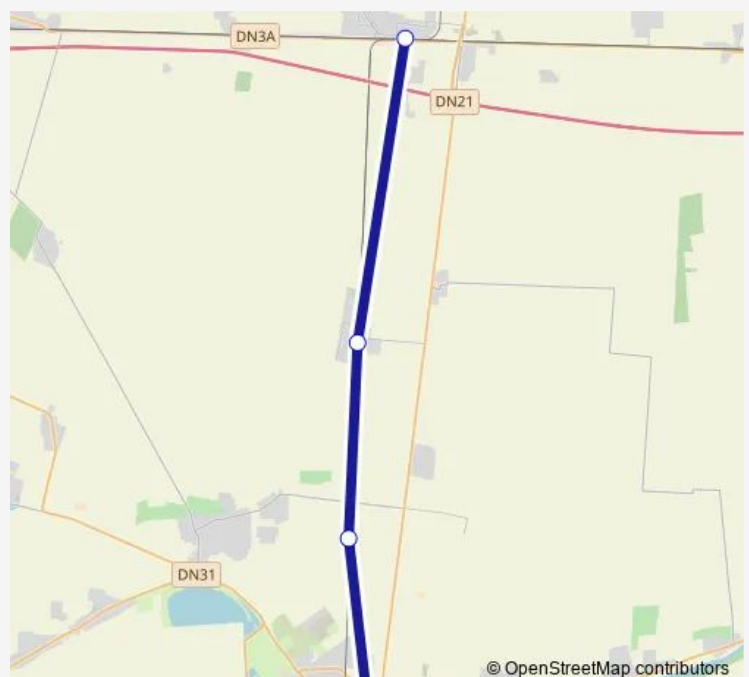

Rail R: Călărași Sud - Ciulnița R: Călărași Sud - Călărași Nord Hm. - Ștefan Vodă h. - Ciulnița

[Go to website](#)**Direction**

Călărași Sud — Ciulnița

4 stops

[Open route schedule](#)

Călărași Sud

Călărași Nord Hm.

Ștefan Vodă h.

Ciulnița

Route schedule

Călărași Sud — Ciulnița

Monday	07:20-16:42
Tuesday	07:20-16:42
Wednesday	07:20-16:42
Thursday	07:20-16:42
Friday	07:20-16:42
Saturday	07:20-16:42
Sunday	07:20-16:42

Route info

Direction: Călărași Sud

Stops: 4

Trip Duration: 0 hour 28 min

■ R: Călărași Sud - Ciulnița — R: Călărași Sud - Călărași Nord Hm. - Ștefan Vodă h. - Ciulnița

BusMaps

Direction

Călărași Sud — Ciulnița

5 stops

[Open route schedule](#)

Călărași Sud

Km. 25+700 h,

Călărași Nord Hm.

Ștefan Vodă h.

Ciulnița

Route schedule

Călărași Sud — Ciulnița