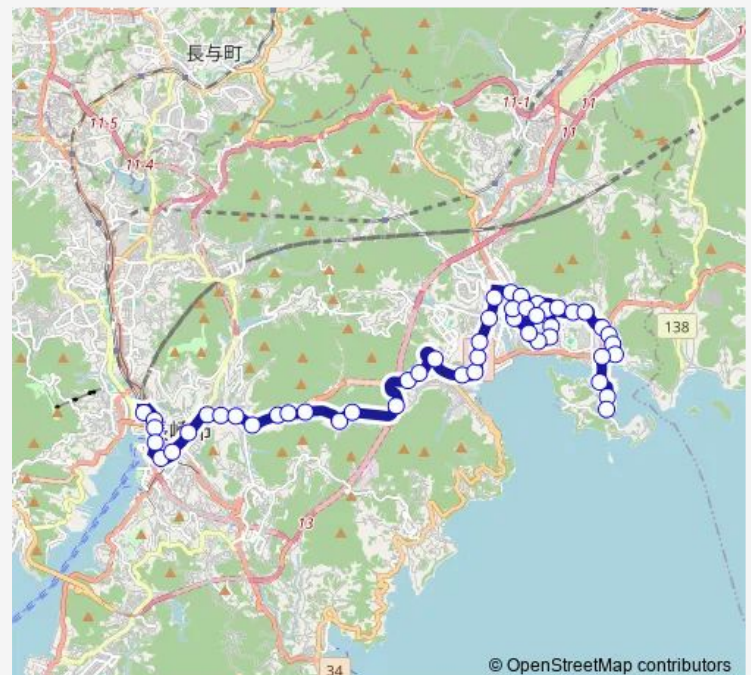

朝日ヶ峰下り

大曲下り

網場道下り

Route schedule

長崎駅前交通広場 — 白の浦上り

Monday	—
Tuesday	—
Wednesday	—
Thursday	—
Friday	—
Saturday	17:46-18:46
Sunday	17:46-18:46

Route info

Direction: 長崎駅前交通広場

Stops: 49

Trip Duration: 0 hour 57 min

© OpenStreetMap contributors

■ 白の浦 — 白の浦矢上団地

BusMaps

切通下り

東切通下り

東望道下り