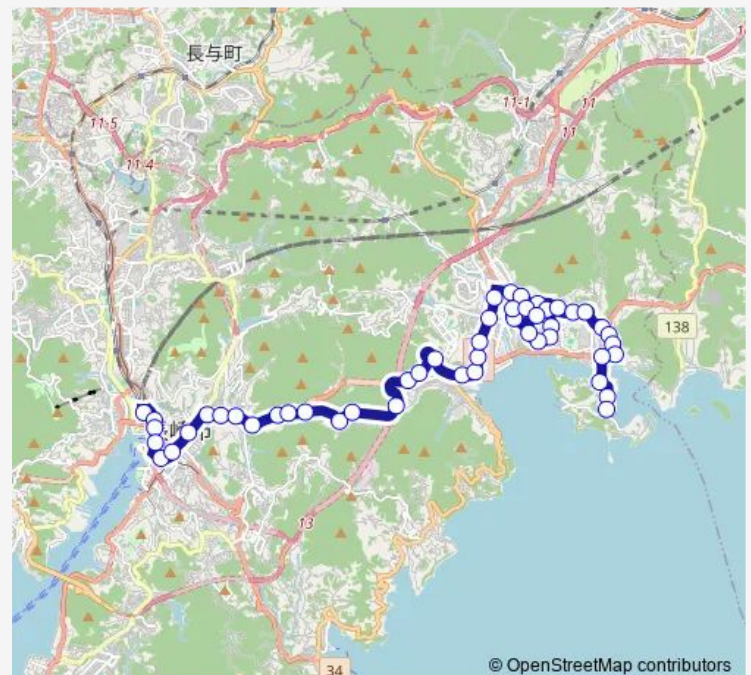

Thursday —

Friday —

Saturday 17:46-18:46

Sunday 17:46-18:46

Route info

Direction: 長崎駅前交通広場

Stops: 49

Trip Duration: 0 hour 57 min

© OpenStreetMap contributors

■ 白の浦 — 白の浦矢上団地

BusMaps

切通下り

東切通下り

東望道下り

番所橋下り

矢上下り