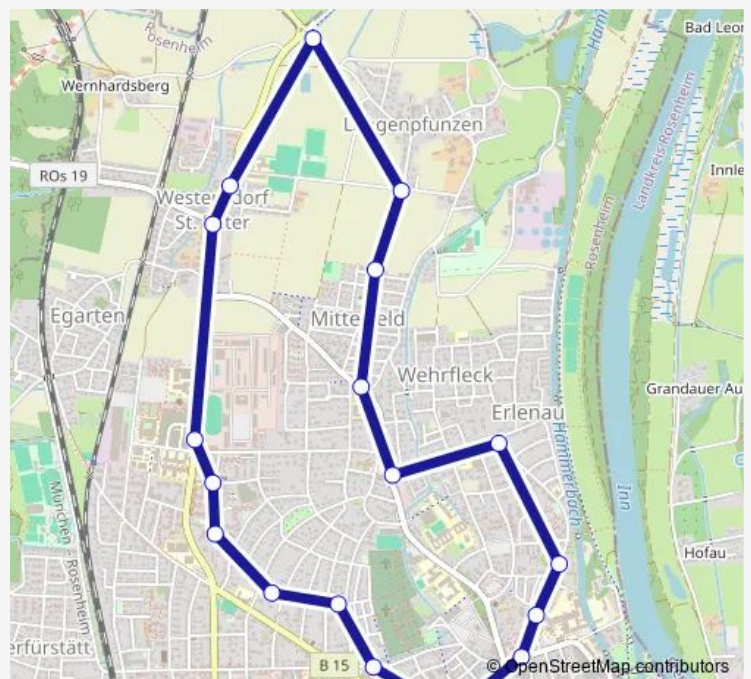

Bus 426 Stadtmitte - Erlenu - Langenpfunzen - Westerndorf - Kaserne - Stadtmitte

[Go to website](#)

Direction

Rosenheim, Stadtmitte — Rosenheim, Stadtmitte

19 stops

[Open route schedule](#)

- Rosenheim, Stadtmitte
- Rosenheim, Ellmaierstr.
- Rosenheim, Pettenkofenstr./Klinikum
- Rosenheim, Bürgerheim
- Rosenheim, Pernauerstr.
- Rosenheim, Ebersberger-/Pernauerstr.
- Rosenheim, Mitterfeld
- Rosenheim, Troppauerstr.
- Langenpfunzen, Römerstr.
- Langenpfunzen, Kreisverkehr
- Westerndorf St.Peter, Abzw. Römerstr.
- Westerndorf St.Peter, Tankstelle
- Rosenheim, Westerndorfer Str./Kaserne
- Rosenheim, Lessingstr./Kaserne
- Rosenheim, Lessing-/Leiblstr.
- Rosenheim, Hoppenbichlerstr.
- Rosenheim, Am Stocket
- Rosenheim, Ignaz-Günther-Gymnasium
- Rosenheim, Stadtmitte

Route schedule

Rosenheim, Stadtmitte — Rosenheim, Stadtmitte

Monday	20:42-00:47 ⁺¹
Tuesday	20:42-00:47 ⁺¹
Wednesday	20:42-00:47 ⁺¹
Thursday	20:42-00:47 ⁺¹
Friday	20:42-00:47 ⁺¹
Saturday	20:42-00:47 ⁺¹
Sunday	—

Route info

Direction: Rosenheim, Stadtmitte

Stops: 19

Trip Duration: 0 hour 21 min

■ 426 — Stadtmitte - Erlenu - Langenpfunzen - Westerndorf - Kaserne - Stadtmitte

426 Bus time schedules and route maps are available in an offline PDF at busmaps.com. Use the busmaps.com website to see live bus times, train schedule or subway schedule, and step-by-step directions for all public transit in Rosenheim