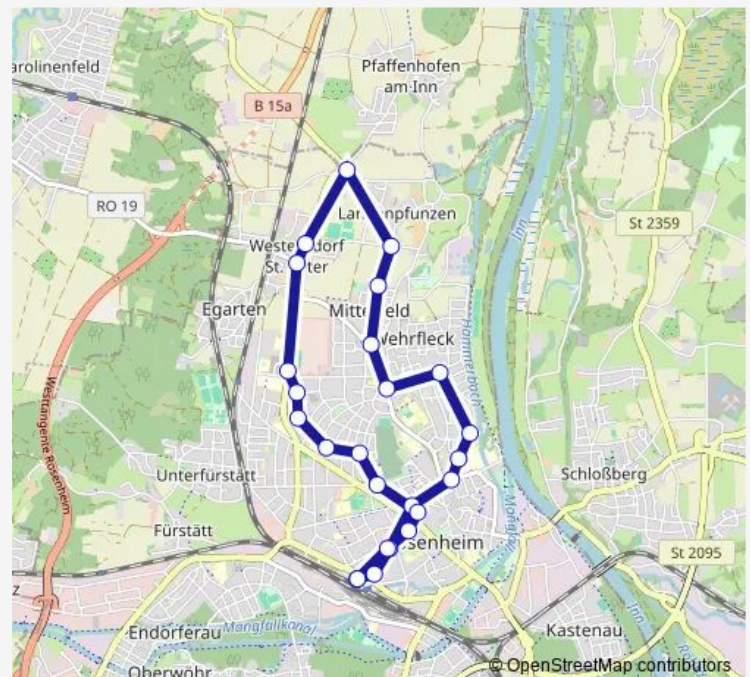

### Direction

Rosenheim — Rosenheim

25 stops

[Open route schedule](#)

Rosenheim

Rosenheim, Bahnhofstraße

Rosenheim, Atrium

Rosenheim, Stadtmitte

Langenpfunzen, Kreisverkehr

Westerndorf St.Peter, Abzw. Römerstr.

Westerndorf St.Peter, Tankstelle

Rosenheim, Westerndorfer Str./Kaserne

Rosenheim, Lessingstr./Kaserne

Rosenheim, Lessing-/Leiblstr.

Rosenheim, Hoppenbichlerstr.

### Route schedule

Rosenheim — Rosenheim

Monday 04:42-22:42

Tuesday 04:42-22:42

Wednesday 04:42-22:42

Thursday 04:42-22:42

Friday 04:42-00:42<sup>+1</sup>

Saturday 04:42-00:42<sup>+1</sup>

### Route info

Direction: Rosenheim

Stops: 25

Trip Duration: 0 hour 30 min

Rosenheim, Stadtmitte

Rosenheim, Gillitzerstr.

Rosenheim, Atrium

Rosenheim