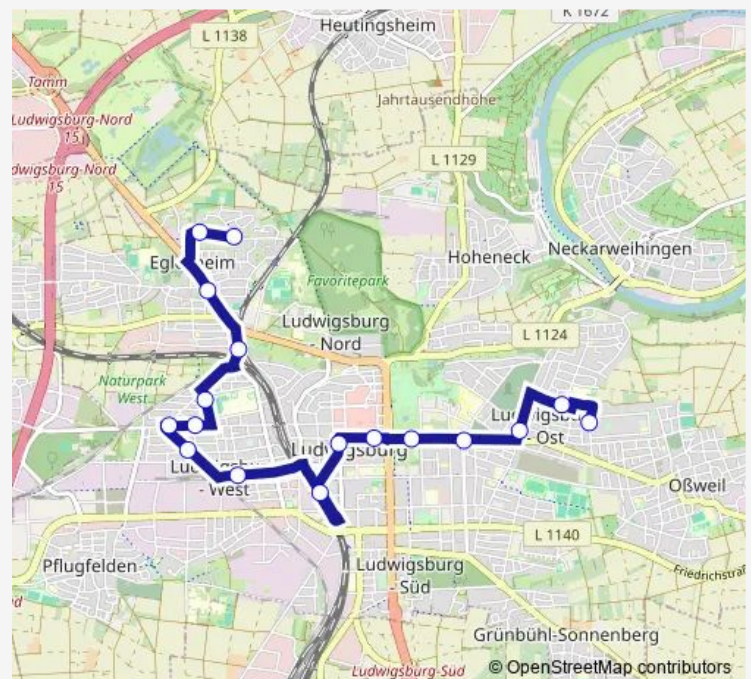

Saturday 05:01-00:45⁺¹

Sunday 06:35-00:15⁺¹

Route info

Direction: Ludwigsburg E.-Kranz-Str.

Stops: 19

Trip Duration: 0 hour 33 min

426 — Ludwigsburg Oststadt - ZOB - Eglosheim (- Monrepos)

Direction

Eglosheim Straßenäcker — Ludwigsburg E.-Kranz-Str.

17 stops

[Open route schedule](#)

Eglosheim Straßenäcker
Eglosheim Bissinger Straße
Eglosheim Frankfurter Str.
Eglosheim A.-Bebel-Str.
Ludwigsburg Weimarstraße
Ludwigsburg Weststadt-Kirche
Ludwigsburg Osterholzallee
Ludwigsburg Wernerstr.
Ludwigsburg Hoferstraße
Ludwigsburg
Ludwigsburg Arsenalplatz
Ludwigsburg Rathaus
Ludw. Blühendes Barock
Ludw. Schorndorfer Tor
Ludwigsburg Robert-Koch-Str.
Ludwigsburg Auf dem Wasen
Ludwigsburg E.-Kranz-Str.

Route schedule

Eglosheim Straßenäcker — Ludwigsburg E.-Kranz-Str.

Monday	04:53-00:46 ⁺¹
Tuesday	04:53-00:49 ⁺¹
Wednesday	04:53-00:46 ⁺¹
Thursday	04:53-00:46 ⁺¹
Friday	04:53-00:46 ⁺¹
Saturday	04:56-00:49 ⁺¹
Sunday	06:36-00:19 ⁺¹

Route info

Direction: Eglosheim Straßenäcker

Stops: 17

Trip Duration: 0 hour 25 min

426 Bus time schedules and route maps are available in an offline PDF at busmaps.com. Use the busmaps.com website to see live bus times, train schedule or subway schedule, and step-by-step directions for all public transit in Ludwigsburg