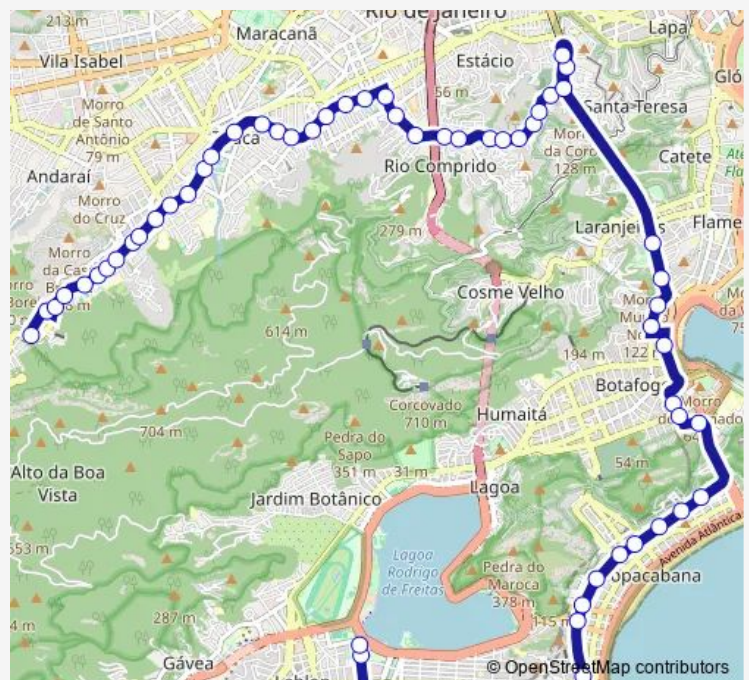

BRS 2: Raimundo Corrêa

BRS 2: Figueiredo Magalhães

BRS 2: Hilário de Gouveia

BRS 2: República do Peru

Route schedule

Ponto Final: Jardim de Alah : Afrânio de Melo Franco —
Terminal Carlos Manes Bandeira (Usina) : Plat. C

Monday 00:00

Tuesday 00:00

Wednesday 00:00

Thursday 00:00

Friday 00:00

Saturday 00:00

Sunday 00:00

Route info

Direction: Ponto Final: Jardim de Alah : Afrânio de Melo Franco

Stops: 70

Trip Duration: 1 hour 26 min

426 — Usina - Jardim de Alah

BRS 2: Rodolfo Dantas

BRS 1,2: Demétrio Ribeiro

BRS 2: Lauro Sodré I

BRS 1,2,3,I: Ufrj - Pinel