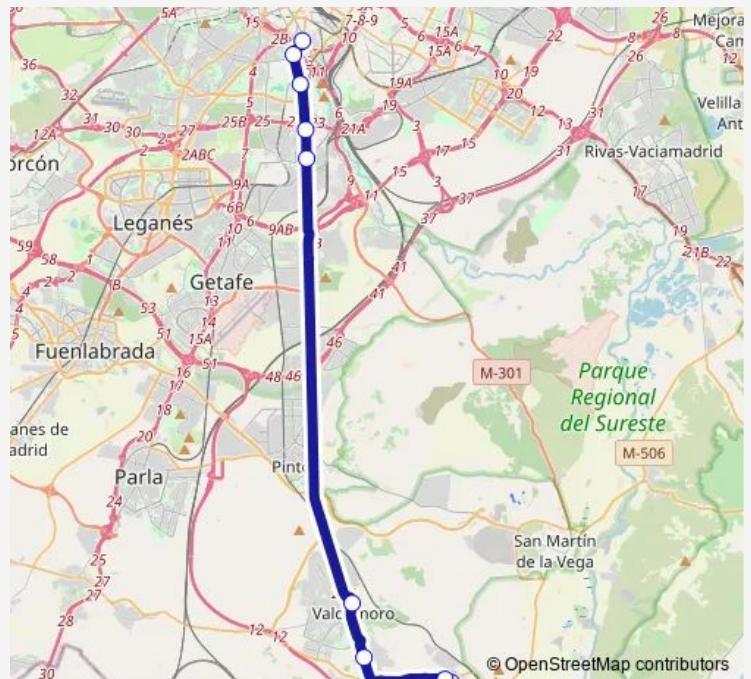

AV.ANDALUCÍA-VILLAVERDE BAJO CRUCE

AV.ANDALUCIA-CONCILIACION

AV.CORDOBA-HOSPITAL 12 DE OCTUBRE

AV.CORDOBA-ANTONIO LOPEZ

PºDELICIAS-PLAZA DE LEGAZPI

**Route schedule**

URBANIZACIÓN PARQUE OLIMPIA-AV.BELÉN — PºDELICIAS-PLAZA DE LEGAZPI

Monday	04:00-20:00
Tuesday	04:00-20:00
Wednesday	04:00-20:00
Thursday	04:00-20:00
Friday	04:00-20:00
Saturday	05:00-21:00
Sunday	05:00-21:00

**Route info**

Direction: URBANIZACIÓN PARQUE OLIMPIA-AV.BELÉN

Stops: 14

Trip Duration: 0 hour 55 min