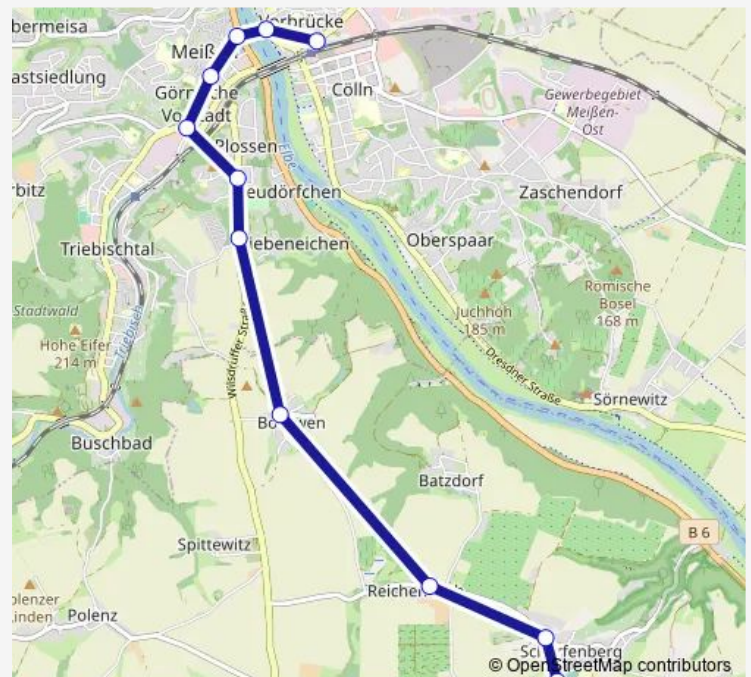

Meißen Talbad

Meißen Dr.-Donner-Straße

Meißen Abzweig Lercha

Bockwen Kindereinrichtung

Reichenbach (Meißen)

Scharfenberg Grubenteich

Scharfenberg Arztpraxis

Naustadt Dorfmitte

Route schedule

Meißen Busbahnhof — Naustadt Dorfmitte

Monday	09:58
Tuesday	09:58
Wednesday	09:58
Thursday	09:58
Friday	09:58
Saturday	—
Sunday	—

Route info

Direction: Meißen Busbahnhof

Stops: 12

Trip Duration: 0 hour 26 min

Direction

Meißen Busbahnhof — Pegenau Eichberg

13 stops

[Open route schedule](#)

Meißen Busbahnhof

Meißen Bahnhofstraße

Meißen Altstadtbrücke

Meißen Neugasse

Meißen Talbad

Meißen Dr.-Donner-Straße

Meißen Abzweig Lercha

Bockwen Kindereinrichtung

Reichenbach (Meißen)

Scharfenberg Grubenteich

Scharfenberg Wendeplatz

Scharfenberg Heimatmuseum