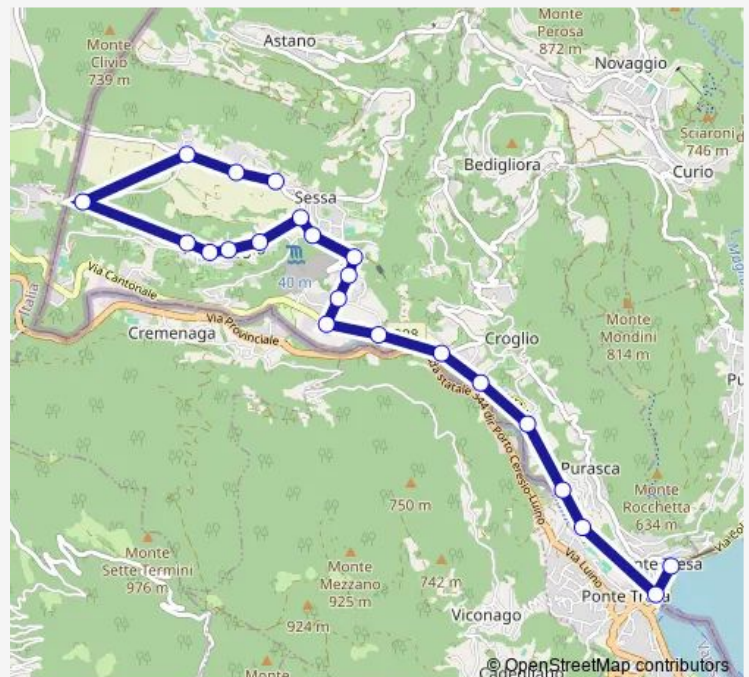

Saturday 05:53-21:09

Sunday 05:53-22:09

Route info

Direction: Sessa, S. Maria di Corte

Stops: 22

Trip Duration: 0 hour 26 min

426 — B 426

Direction

Ponte Tresa, Stazione — Sessa, S. Maria di Corte

22 stops

[Open route schedule](#)

Ponte Tresa, Stazione

Ponte Tresa, Dogana

Croglio, Ronco Regina

Croglio, Madonnone

Barico, Bivio per Barico

Sunday —

Route info

Direction: Sessa, S. Maria di Corte

Stops: 22

Trip Duration: 0 hour 26 min

Direction

Sessa, S. Maria di Corte — Ponte Tresa, Stazione

21 stops

Monday 06:23

Tuesday 06:23

Wednesday 06:23

Thursday 06:23

Friday 06:23

Saturday —

Sunday —

Route info