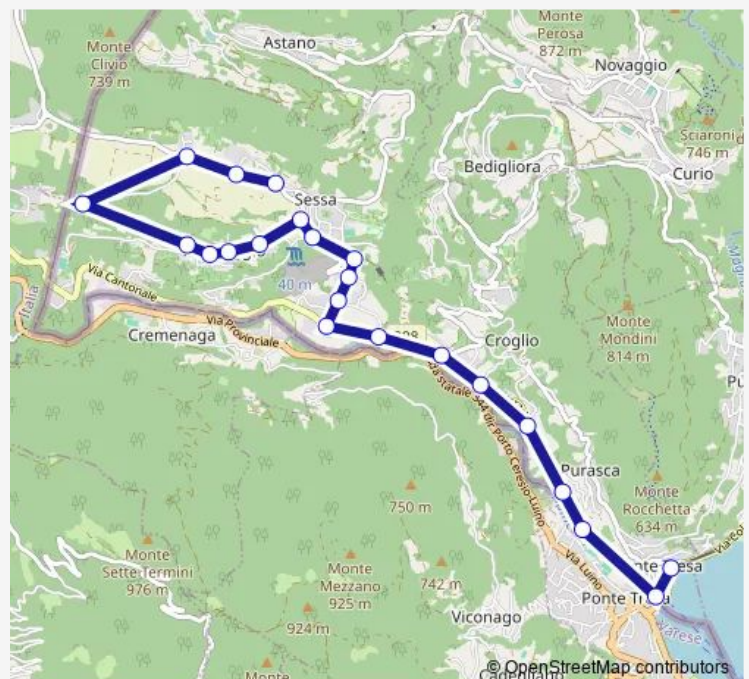

Saturday 05:53-21:09

Sunday 05:53-22:09

Route info

Direction: Sessa, S. Maria di Corte

Stops: 22

Trip Duration: 0 hour 26 min

426 — B 426

Direction

Ponte Tresa, Stazione — Sessa, S. Maria di Corte

22 stops

[Open route schedule](#)

Ponte Tresa, Stazione

Ponte Tresa, Dogana

Croglio, Ronco Regina

Croglio, Madonnone

Barico, Bivio per Barico

Monday 04:53

Tuesday 04:53

Wednesday 04:53

Thursday 04:53

Friday 04:53

Saturday —

Sunday —

Route info