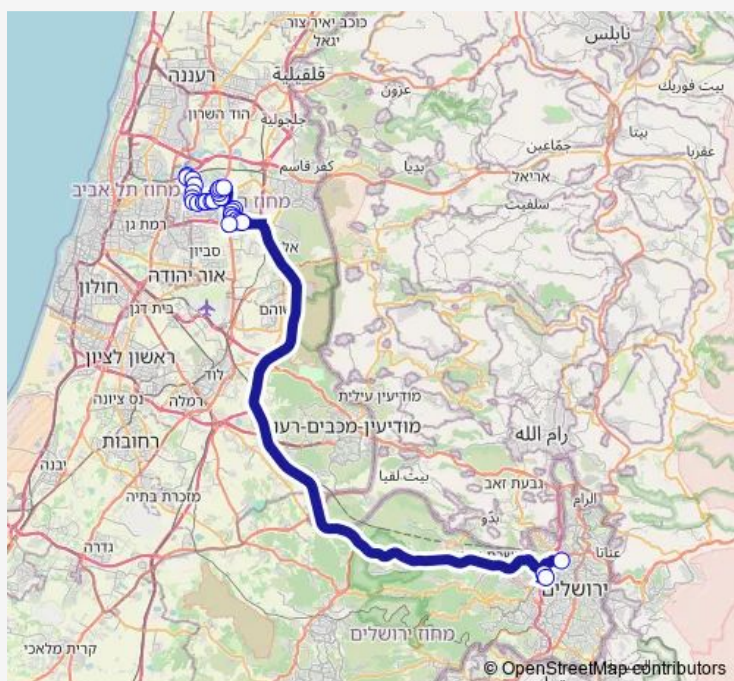

ספרייה/מנחם בגין

דרך מנחם בגין/ויינברגר

דרך מנחם בגין/חנה רובינא

Route schedule

ת. רכבת קרית אריה — הרטום/שדרות גולדה מאיר

Monday 05:30-22:15

Tuesday 05:30-22:15

Wednesday 05:30-22:15

Thursday 05:30-22:15

Friday 07:30-13:45

Saturday 19:30-23:45

Sunday 05:30-22:15

Route info

Direction: ת. רכבת קרית אריה

Stops: 28

Trip Duration: 1 hour 22 min

■ ת. רכבת קרית אריה-פתח תקווה->הרטום/שדרות גולדה מאיר-ירושלים-#1

דרך בגין/אברהם ריין

ד. מנחם בגין/בי"ס בית יעקב

דרך מנחם בגין/קופת חולים

מחלף שעריה לדרום

ויצמן/גבעת שאול

גשר המיתרים/שד' הרצל

הרטום/שדרות גולדה מאיר

Direction

מסוף אגד/הר חוצבים — רכבת קריית אריה/חנה וסע

29 stops

[Open route schedule](#)

מסוף אגד/הר חוצבים

קרית מדע/המרפא

גשר המיתרים/שד' הרצל

בן גוריון/שערי ירושלים