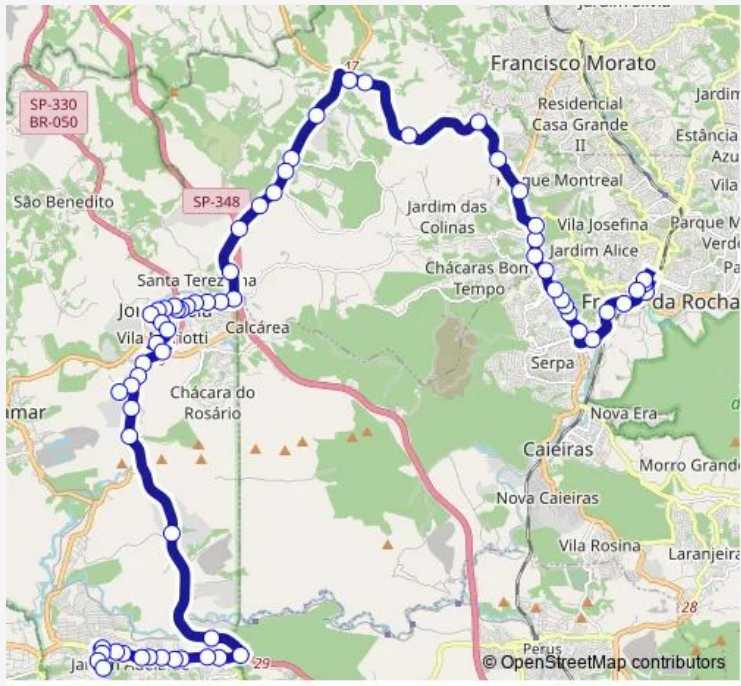

Bus 426 Franco DA Rocha (Centro) - Cajamar (Polvilho)

[Go to website](#)

Direction
 Avenida Ayrton Senna 329 — Rua Eng. Joao Batista Garcez - Vila Francisco de Tulio Franco da Rocha - SP 07803-045 Brasil

63 stops

[Open route schedule](#)

- Avenida Ayrton Senna 329
- Rua Ayrton Senna 335 - Jardim Adelaide Cajamar - SP 07750-000 Brasil
- Rua Ayrton Senna 175 - Jardim Adelaide Cajamar - SP 07791-655 Brasil
- Avenida Ten. Marques 3143 - Portal dos Ipes Cajamar - SP 07791-700 Brasil
- Av. Ten. Marques 2805 - Polvilho Cajamar - SP 07791-700 Brasil - Bela Vista Cajamar - SP 07750-000 Brasil
- Avenida Tenente Marques 1572 - Res. Eldorado Cajamar - SP 07750-000 Brasil
- Avenida Tenente Marques 1754 - Bela Vista Cajamar - SP 07750-000 Brasil
- Parada Metropolitana Polo de Cajamar
- Avenida Tenente Marques 1657 - Vila Granipavi Cajamar - SP 07750-000 Brasil
- Parada Metropolitana Flores
- Av. Ten. Marques 11728 - Vila Granipavi Cajamar - SP 07750-000 Brasil
- Parada Metropolitana Anhanguera
- Av. Ten. Marques 25 - Paraiso Cajamar - SP 07793-620 Brasil
- Paraiso - Av. Ten. Marques 551 - Polvilho Sao Paulo - SP 07793-620 Brasil
- Rodovia Anhanguera 12011-12273 - Jardim Jaragua Sao Paulo - SP Brasil

Route schedule
 Avenida Ayrton Senna 329 — Rua Eng. Joao Batista Garcez - Vila Francisco de Tulio Franco da Rocha - SP 07803-045 Brasil

| | |
|-----------|-------------|
| Monday | 05:45-23:10 |
| Tuesday | 05:45-23:10 |
| Wednesday | 05:45-23:10 |
| Thursday | 05:45-23:10 |
| Friday | 05:45-23:10 |
| Saturday | 05:50-22:10 |
| Sunday | 06:35-22:05 |

Route info
 Direction: Avenida Ayrton Senna 329
 Stops: 63
 Trip Duration: 1 hour 30 min

426 — Franco DA Rocha (Centro) - Cajamar (Polvilho) **BusMaps**

Rodovia Anhanguera 36 - Vila Granipavi Cajamar - SP
07750-000 Brasil