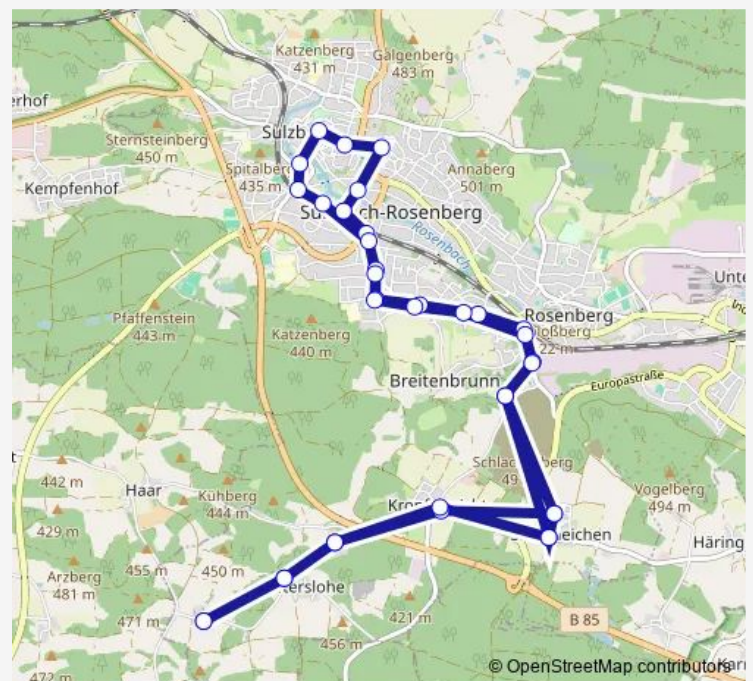

Direction

Sulzbach-Rosenberg Frommstr. — Sulzbach-Rosenb. Jahnschule

4 stops

[Open route schedule](#)

Sulzbach-Rosenberg Frommstr.

Sulzbach-Rosenb. B.-Heckel-Str

Sulzbach-Rosenberg Südstr.

Sulzbach-Rosenb. Jahnschule

Route schedule

Sulzbach-Rosenberg Frommstr. — Sulzbach-Rosenb. Jahnschule

Monday	07:36
Tuesday	07:36
Wednesday	07:36
Thursday	07:36
Friday	07:36
Saturday	—
Sunday	—

Route info

Direction: Sulzbach-Rosenberg Frommstr.

Stops: 4

Trip Duration: 0 hour 12 min

Direction

Sulzbach-Rosenb. Jahnschule — Prohof

14 stops

[Open route schedule](#)

Sulzbach-Rosenb. Jahnschule

Sulzbach-Rosenb. St.-Georg-Str

Wednesday 11:25

Thursday 11:25

Friday 11:25

Saturday —

Sunday —

Route info

Direction: Sulzbach-Rosenb. Jahnschule

Stops: 14