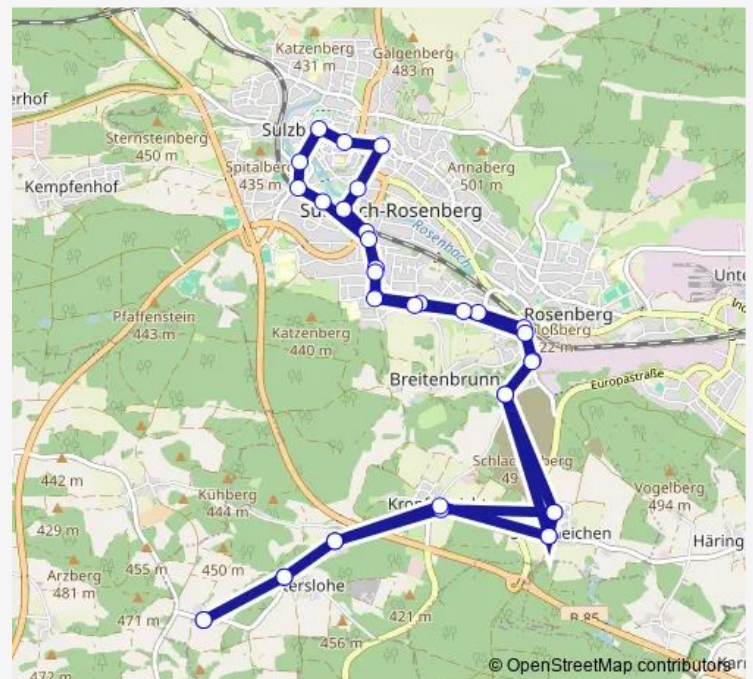

Sulzb.-R. Fraunhofer Institut

Siebeneichen (Su-Ro) Nord

Siebeneichen (Su-Ro) Ortsmitte

Kropfersricht

Grund

Stifterslohe

Prohof

Route schedule

Sulzbach-Ros. Erlheimer Weg — Prohof

Monday	—
Tuesday	13:19
Wednesday	—
Thursday	—
Friday	—
Saturday	—
Sunday	—

Route info

Direction: Sulzbach-Ros. Erlheimer Weg

Stops: 19

Trip Duration: 0 hour 34 min

Direction

Sulzbach-Rosenberg Frommstr. — Sulzbach-Rosenb.
Jahnschule

4 stops

[Open route schedule](#)

Sulzbach-Rosenberg Frommstr.

Sulzbach-Rosenb. B.-Heckel-Str

Sulzbach-Rosenberg Südstr.

Sulzbach-Rosenb. Jahnschule

Sunday —

Route info

Direction: Sulzbach-Rosenberg Frommstr.

Stops: 4

Trip Duration: 0 hour 12 min

Direction

Sulzbach-Rosenb. Jahnschule — Prohof

14 stops