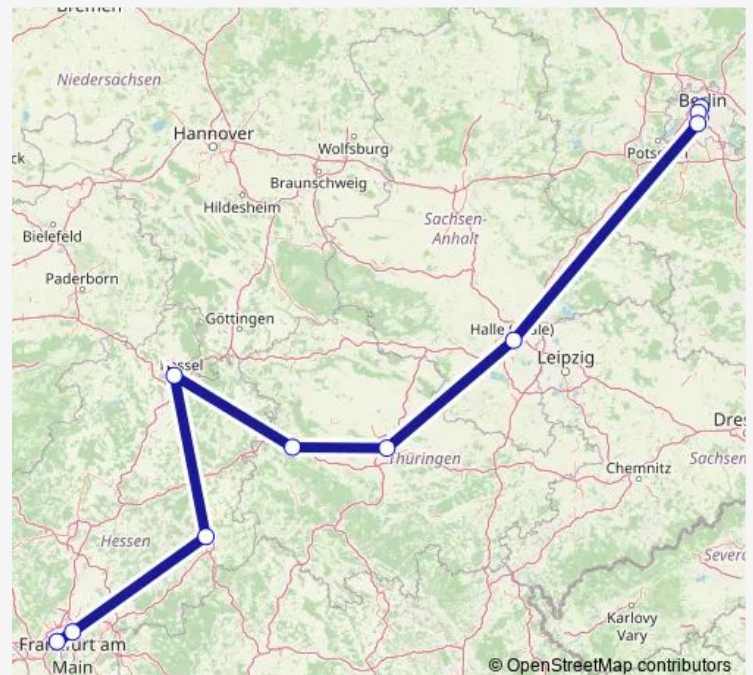

### Direction

Berlin Gesundbrunnen — Frankfurt(M) Flughafen Fernbf

10 stops

[Open route schedule](#)

Berlin Gesundbrunnen

Berlin Hbf (tief)

Berlin Südkreuz

Halle(Saale)Hbf

Erfurt Hbf

Eisenach

Kassel-Wilhelmshöhe

Fulda

Frankfurt(Main)Süd

Frankfurt(M) Flughafen Fernbf

### Route schedule

Berlin Gesundbrunnen — Frankfurt(M) Flughafen Fernbf

Monday 10:54

Tuesday 10:54

Wednesday 10:54

Thursday 10:54

Friday 10:54

Saturday 10:54

### Route info

Direction: Berlin Gesundbrunnen

Stops: 10

Trip Duration: 4 hour 57 min

ICE 1632

**Direction**

undefined — undefined

0 stops