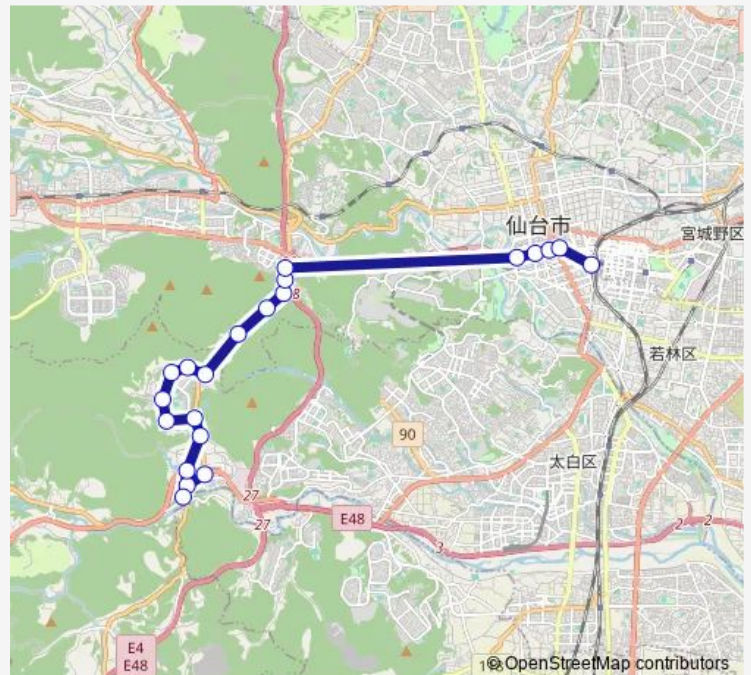

梨野

茂庭台四丁目

茂庭台五丁目

茂庭台中央

茂庭台一丁目

涌沢

茂庭本郷

生出市民センター前

Route schedule

仙台駅前 — 生出市民センター前

Monday 06:41-19:13

Tuesday 06:41-19:13

Wednesday 06:41-19:13

Thursday 06:41-19:13

Friday 06:41-19:13

Saturday 07:40-18:53

Sunday 07:48-16:49

Route info

Direction: 仙台駅前

Stops: 18

Trip Duration: 0 hour 38 min

■ S766 — 生出セ→西→仙台駅

BusMaps

Direction

Route schedule

生出市民センター前 — 仙台駅前

Monday 06:42-20:07

Tuesday 06:42-20:07

Wednesday 06:42-20:07

Thursday 06:42-20:07

Friday 06:42-20:07

Saturday 06:37-19:37