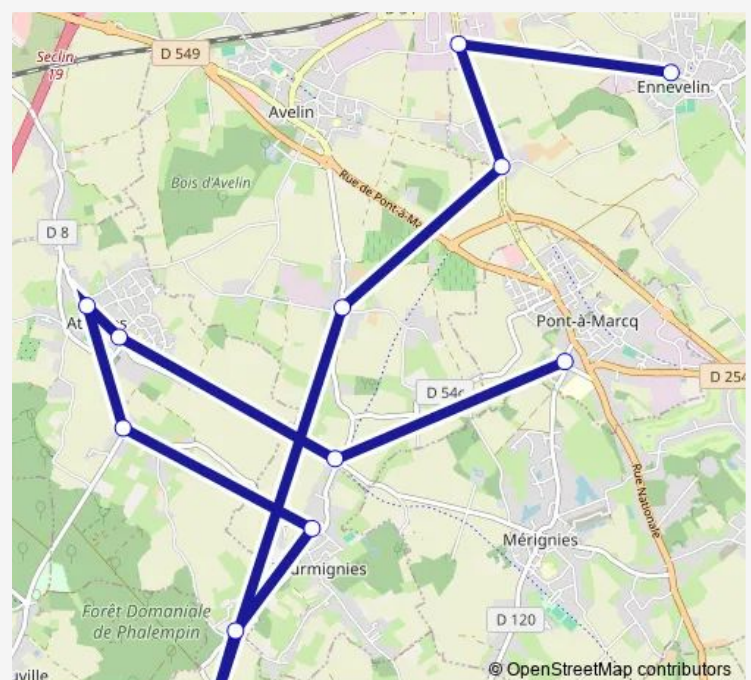

Direction

Bersee - Cardonnerie — Seclin - Collège Immaculée Conception

11 stops

[Open route schedule](#)

Bersee - Cardonnerie

Bersee - Salengro

Bersee - Place

Bersee - Longue Epée

Mons EN Pevele - Supérette

Mons EN Pevele - Rue Saint Jean

Mons EN Pevele - Martinval

Merignies - Rosière

Merignies - Place de Saint Amand

Tourmignies - Rue des Fonds

Seclin - Collège Immaculée Conception

Route schedule

Bersee - Cardonnerie — Seclin - Collège Immaculée Conception

Monday 07:17

Tuesday 07:17

Wednesday 07:17

Thursday 07:17

Friday 07:17

Saturday —

Sunday —

Route info

Direction: Bersee - Cardonnerie

Stops: 11

Trip Duration: 0 hour 48 min

Direction

Seclin - Collège Immaculée Conception — Bersee - Cardonnerie

11 stops

[Open route schedule](#)