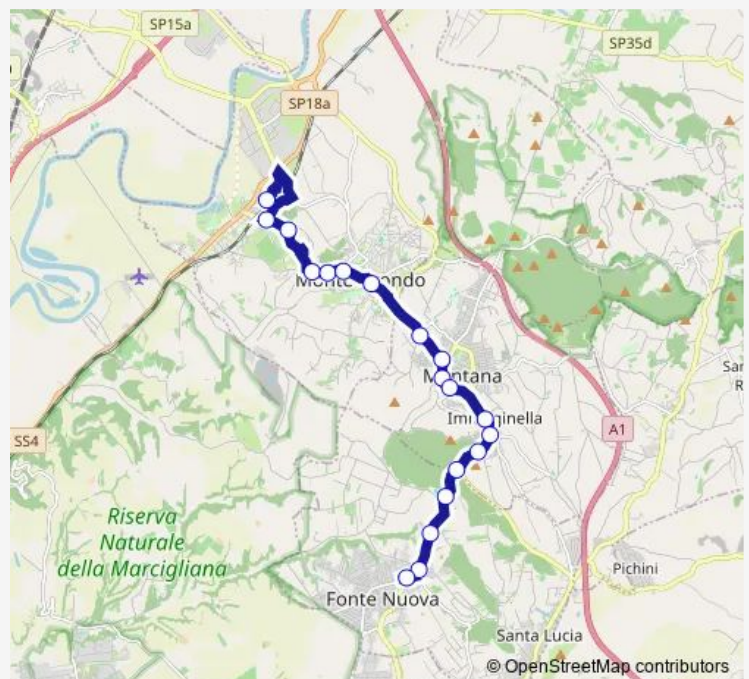

Bus Monterotondo - Fonte Nuova # Mr711a

[Go to website](#)

**Direction**

Monterotondo | Stazione FS # f13938 — Fonte Nuova | Largo Fiamme Gialle # f0009

19 stops

[Open route schedule](#)

- Monterotondo | Stazione FS # f13938
- Monterotondo | Via Turati Via Iotti # f13845
- Monterotondo | Via Turati Via Terminillo # f13846
- Monterotondo | Via Gramsci Via Monti Sabini # f13847
- Monterotondo | Via Gramsci Via Volturno # f13848
- Monterotondo | Piazza Libert  # f13849
- Monterotondo | Ospedale SS. Gonfalone # f15319
- Mentana | Via Amendola Via Monte Pizzuto # f13861
- Mentana | Via Amendola Via Reatina # f13862
- Mentana | Via 3 Novembre # f13863
- Mentana | Via Matteotti # f13864
- Mentana | Via Nomentana Via Menotti # f13865
- Mentana | Piazza dell'Unit  # f13866
- Mentana | Via Nomentana Via Romitorio # f13867
- Fonte Nuova | Parco Trentani # f13868
- Fonte Nuova | Via Nomentana (XII Apostoli) # f11236
- Fonte Nuova | Via Nomentana Via Settembrini # f13870
- Fonte Nuova | Via Nomentana Via Santa Lucia # f13871
- Fonte Nuova | Largo Fiamme Gialle # f0009

Route schedule

Monterotondo | Stazione FS # f13938 — Fonte Nuova | Largo Fiamme Gialle # f0009

Monday	05:40-21:15
Tuesday	05:40-21:15
Wednesday	05:40-21:15
Thursday	05:40-21:15
Friday	05:40-21:15
Saturday	20:15-21:15
Sunday	—

Route info

Direction: Monterotondo | Stazione FS # f13938

Stops: 19

Trip Duration: 0 hour 35 min

Monterotondo - Fonte Nuova # Mr711a

Bus time schedules and route maps are available in an offline PDF at [busmaps.com](https://busmaps.com). Use the [busmaps.com](https://busmaps.com) website to see live bus times, train schedule or subway schedule, and step-by-step directions for all public transit in Montana