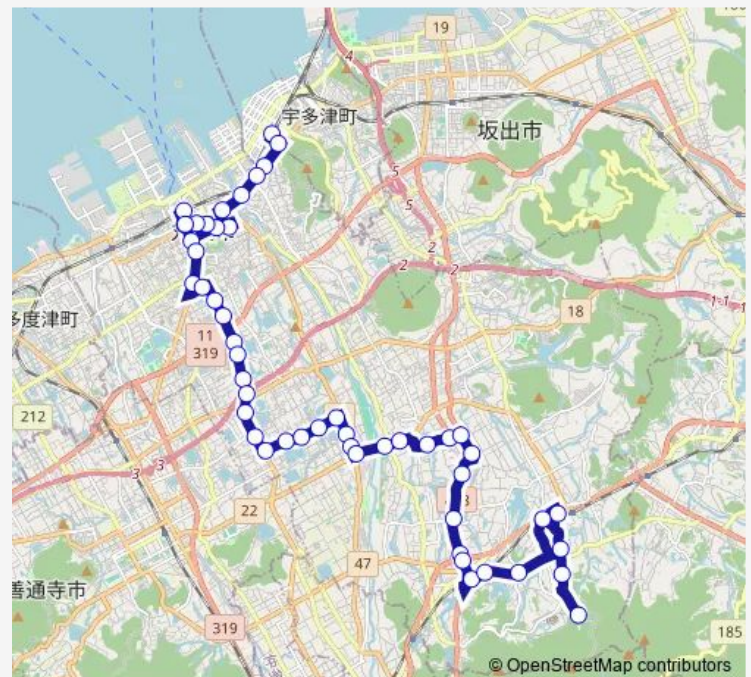

南条町

城西小学校前

丸亀高校

中府町

蓮池公園

ほかほか温泉前

亀山学園

三船病院

### Route schedule

宇多津駅南口 — 湯舟道

Monday 07:00-17:40

Tuesday 07:00-17:40

Wednesday 07:00-17:40

Thursday 07:00-17:40

Friday 07:00-17:40

Saturday 09:00-17:40

### Route info

Direction: 宇多津駅南口

Stops: 51

Trip Duration: 1 hour 12 min

綾歌宇多津線

郡家原

一里屋

両宮