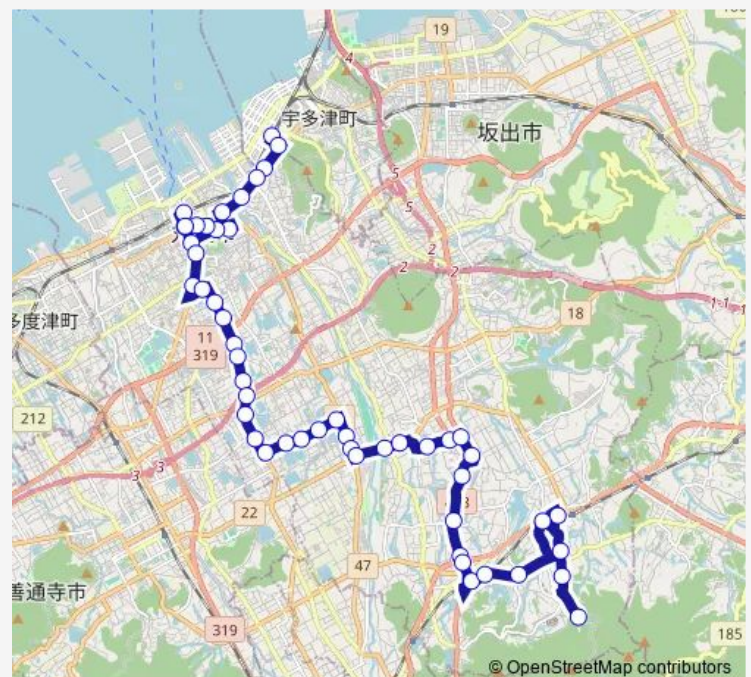

南条町

城西小学校前

丸亀高校

中府町

蓮池公園

ほかほか温泉前

亀山学園

三船病院

### Route schedule

宇多津駅南口 — 湯舟道

Monday 07:00-17:40

Tuesday 07:00-17:40

Wednesday 07:00-17:40

Thursday 07:00-17:40

Friday 07:00-17:40

Saturday 09:00-17:40

### Route info

Direction: 宇多津駅南口

Stops: 51

Trip Duration: 1 hour 12 min

綾歌宇多津線

郡家原

一里屋

両宮