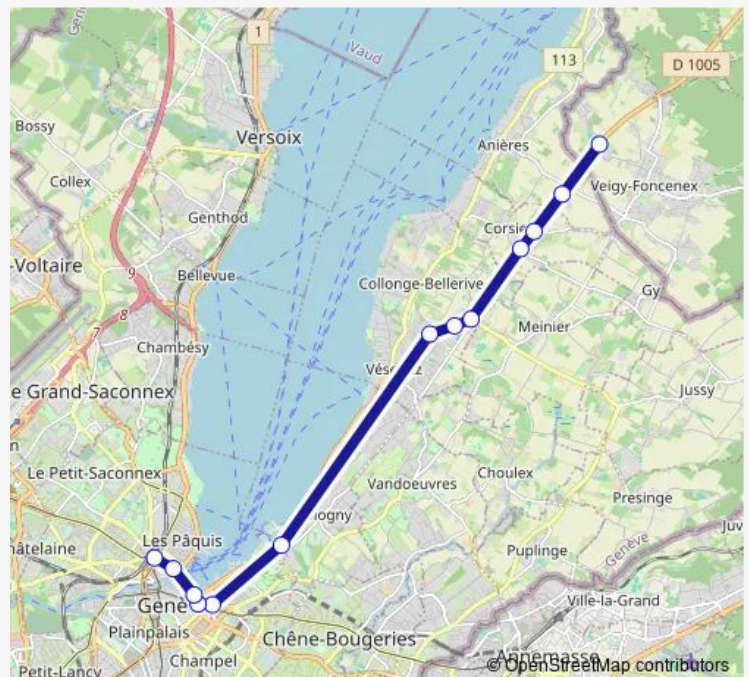

Direction

Veigy, douane (F) — Genève, gare Cornavin

13 stops

[Open route schedule](#)

Veigy, douane (F)

Anières, douane

Corsier GE, Maisons-Neuves

Corsier GE, Le Soleil

Genève, gare Cornavin

Route schedule

Veigy, douane (F) — Genève, gare Cornavin

Monday 06:26-13:05

Tuesday 06:26-13:05

Wednesday 06:26-13:05

Thursday 06:26-13:05

Friday 06:26-13:05

Saturday —

Sunday —

Route info

Direction: Veigy, douane (F)

Stops: 13

Trip Duration: 0 hour 37 min

Direction

Genève, gare Cornavin — Veigy, douane (F)

13 stops

[Open route schedule](#)

Genève, gare Cornavin

Genève, Chantepoulet

Genève, Mont-Blanc

Genève, Métropole

Genève, Rive

Genève, Plage