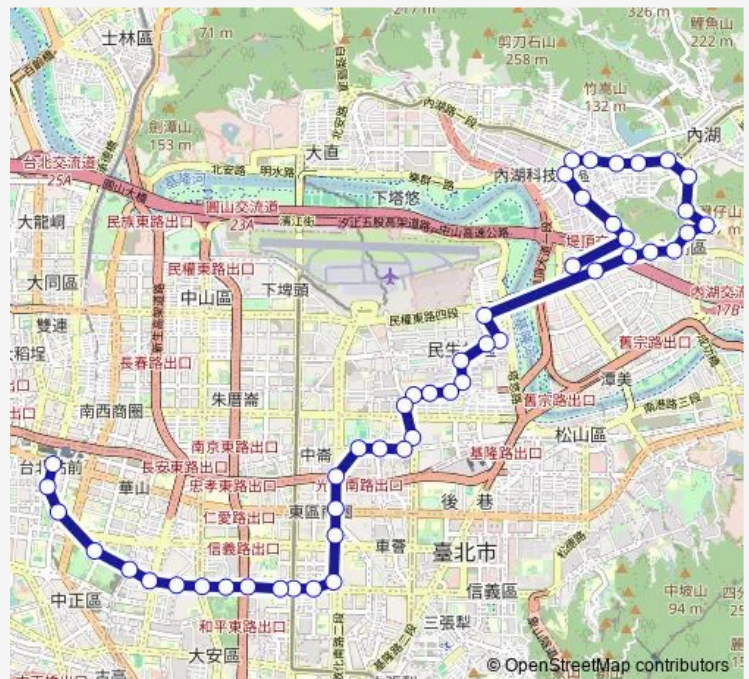

新益里

民生國中

新東街口

Route schedule

瑞湖街口 — 臺北車站(忠孝)

Monday 06:00-21:30

Tuesday 06:00-21:30

Wednesday 06:00-21:30

Thursday 06:00-21:30

Friday 06:00-21:30

Saturday 06:00-21:30

Sunday 06:00-21:30

Route info

Direction: 瑞湖街口

Stops: 48

Trip Duration: 4 hour 0 min

0東 — 內湖-臺北車站

三民路

三民健康路口(西松高中)

健康新城

長壽公園

三軍總醫院松山分院

南京新村

博仁醫院