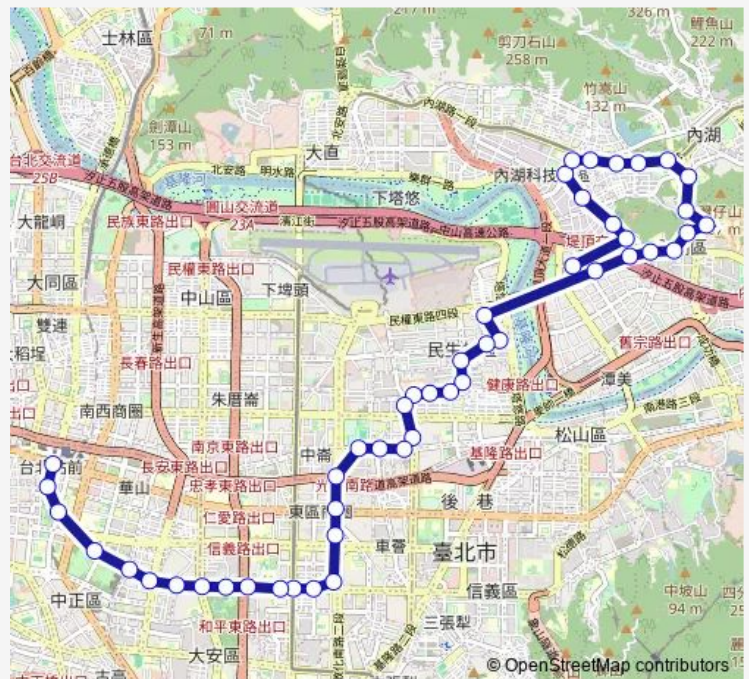

新益里

民生國中

新東街口

Route schedule

瑞湖街口 — 臺北車站(忠孝)

Monday 06:00-21:30

Tuesday 06:00-21:30

Wednesday 06:00-21:30

Thursday 06:00-21:30

Friday 06:00-21:30

Saturday 06:00-21:30

Sunday 06:00-21:30

Route info

Direction: 瑞湖街口

Stops: 48

Trip Duration: 7 hour 20 min

0東 — 內湖-臺北車站

三民路

三民健康路口(西松高中)

健康新城

長壽公園

三軍總醫院松山分院

南京新村

博仁醫院