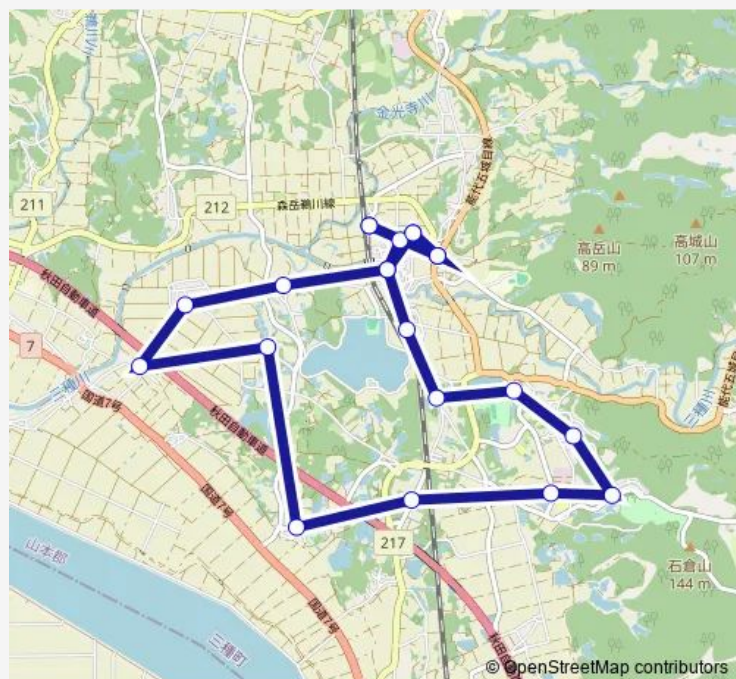

### Direction

森岳駅 — 森岳駅

21 stops

[Open route schedule](#)

- 森岳駅
- 薬王堂森岳店
- 山本支所
- 佐藤医院
- 大町（島新本店前）
- 槻田（三浦塗装前）
- 泉八日（消防小屋前）
- 昼寝
- 横長根
- ニッ森
- 寒城
- 三種町保健センター
- 上台（別荘入口）
- 森岳温泉病院
- ゆうばる
- 弘法町（かわい農場前）
- 林崎
- 大町（島新本店前）
- 山本支所
- 薬王堂森岳店
- 森岳駅

### Route schedule

森岳駅 — 森岳駅

Monday	11:56
Tuesday	11:56
Wednesday	11:56
Thursday	11:56
Friday	11:56
Saturday	—
Sunday	—

### Route info

Direction: 森岳駅

Stops: 21

Trip Duration: 0 hour 56 min

森岳地区ふれあいバス

## Route info

Direction: 森岳駅

Stops: 18

Trip Duration: 0 hour 48 min