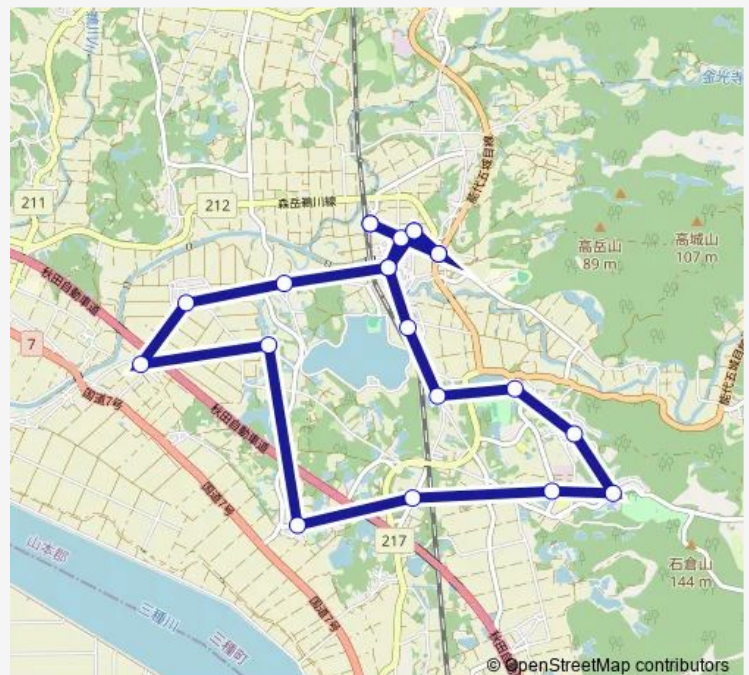

### Direction

森岳駅 — 森岳駅

21 stops

[Open route schedule](#)

- 森岳駅
- 薬王堂森岳店
- 山本支所
- 佐藤医院
- 大町（島新本店前）
- 槻田（三浦塗装前）
- 泉八日（消防小屋前）
- 昼寝
- 横長根
- ニッ森
- 寒城
- 三種町保健センター
- 上台（別荘入口）
- 森岳温泉病院
- ゆうばる
- 弘法町（かわい農場前）
- 林崎
- 大町（島新本店前）
- 山本支所
- 薬王堂森岳店
- 森岳駅

### Route schedule

森岳駅 — 森岳駅

Monday	11:56
Tuesday	11:56
Wednesday	11:56
Thursday	11:56
Friday	11:56
Saturday	—
Sunday	—

### Route info

Direction: 森岳駅

Stops: 21

Trip Duration: 0 hour 56 min

森岳地区ふれあいバス

BusMaps

## Route info

Direction: 森岳駅

Stops: 18

Trip Duration: 0 hour 48 min