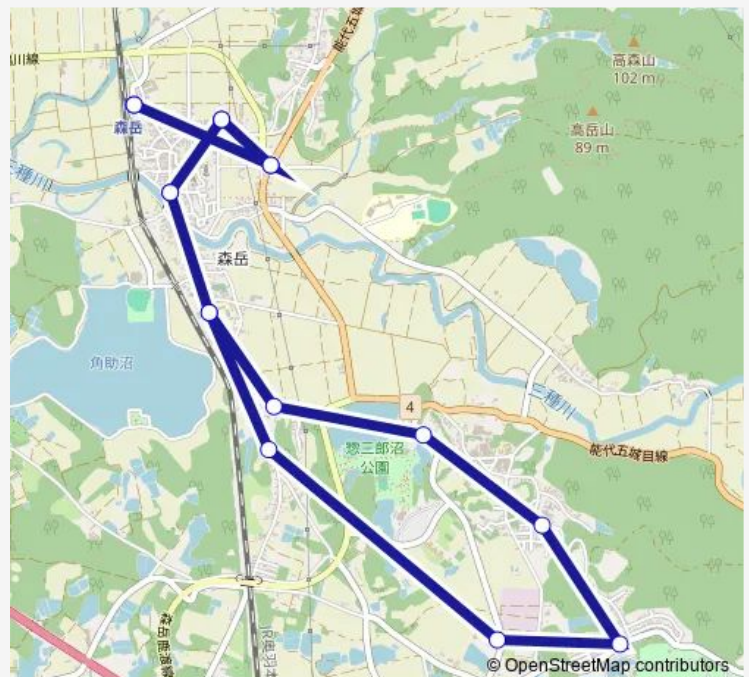

Direction

森岳駅 — 森岳駅

16 stops

[Open route schedule](#)

- 森岳駅
- 薬王堂森岳店
- 山本支所
- 大町（島新本店前）
- 林崎
- 弘法町（消防車庫前）
- ゆうばる
- 森岳温泉病院
- 上台（別荘入口）
- 三種町保健センター
- 弘法町（かわい農場前）
- 林崎
- 大町（島新本店前）
- 山本支所
- 薬王堂森岳店
- 森岳駅

Route schedule

森岳駅 — 森岳駅

Monday	14:32
Tuesday	14:32
Wednesday	14:32
Thursday	14:32
Friday	14:32
Saturday	—
Sunday	—

Route info

Direction: 森岳駅

Stops: 16

Trip Duration: 0 hour 40 min

森岳地区ふれあいバス Bus time schedules and route maps are available in an offline PDF at busmaps.com. Use the busmaps.com website to see live bus times, train schedule or subway schedule, and step-by-step directions for all public transit in Moritake

The schedule is provided in the local timezone. Times with "(+1)" indicate departures on the next day.

PDF file created on 2025-02-26

2024 BusMaps.com - All Rights Reserved