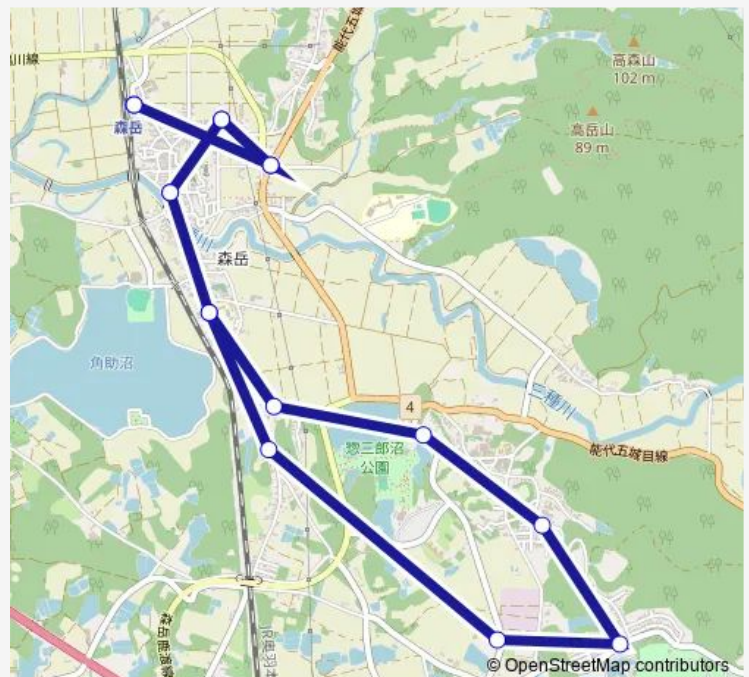

弘法町（かわい農場前）

林崎

大町（島新本店前）

山本支所

薬王堂森岳店

森岳駅

Route schedule

森岳駅 — 森岳駅

Monday 14:32

Tuesday 14:32

Wednesday 14:32

Thursday 14:32

Friday 14:32

Saturday —

Sunday —

Route info

Direction: 森岳駅

Stops: 16

Trip Duration: 0 hour 40 min

森岳地区ふれあいバス

BusMaps

森岳地区ふれあいバス Bus time schedules and route maps are available in an offline PDF at busmaps.com. Use the busmaps.com website to see live bus times, train schedule or subway schedule, and step-by-step directions for all public transit in Moritake