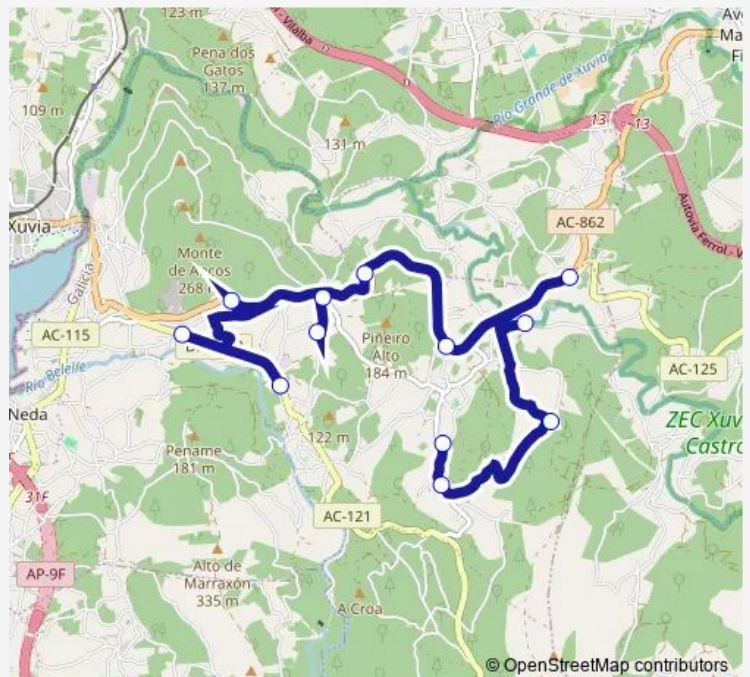

Friday 14:10

Saturday —

Sunday —

Route info

Direction: Ceip DE Maciñeira

Stops: 12

Trip Duration: 0 hour 30 min

■ Xg872016 — Ceip de Maciñeira-Santa María cruce

Direction

Santa María Cruce — Ceip DE Maciñeira

12 stops

[Open route schedule](#)

Santa María Cruce

Anca

OS Galanos

Tomás

Route schedule

Santa María Cruce — Ceip DE Maciñeira

Monday 08:15

Tuesday 08:15

Wednesday 08:15

Thursday 08:15

Friday 08:15

Saturday —