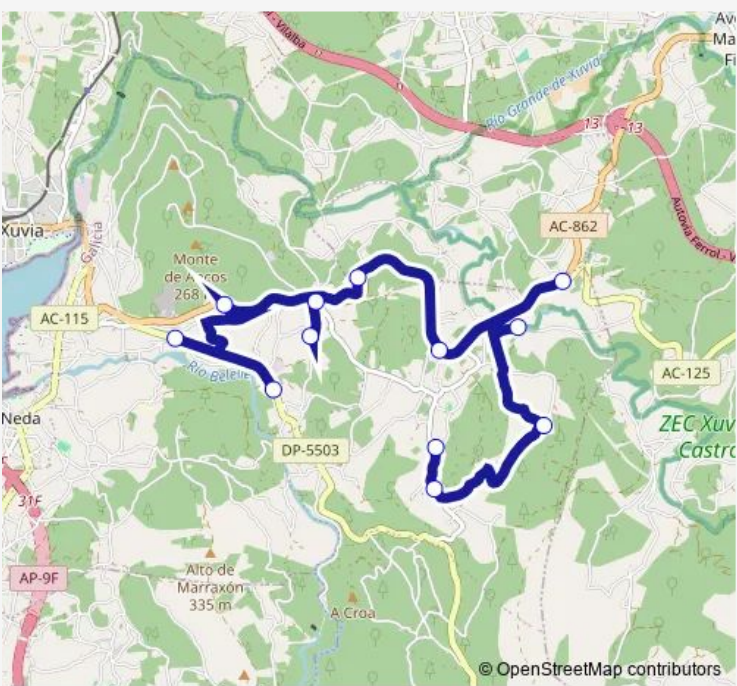

Bus XG872016 Ceip de Maciñeira-Santa María cruce

[Go to website](#)

Direction
 Ceip DE Maciñeira — Santa María Cruce
 12 stops
[Open route schedule](#)

- Ceip DE Maciñeira
- A Mourela Baixa
- Cal
- Escorial
- Arda
- Pouso
- Linares-OS Cobos
- Bouzarredonda
- Tomás
- OS Galanos
- Anca
- Santa María Cruce

Route schedule
 Ceip DE Maciñeira — Santa María Cruce

Monday	13:30-14:10
Tuesday	14:10
Wednesday	14:10
Thursday	—
Friday	14:10
Saturday	—
Sunday	—

Route info
 Direction: Ceip DE Maciñeira
 Stops: 12
 Trip Duration: 0 hour 30 min

XG872016 — Ceip de Maciñeira-Santa María cruce **BusMaps**

Direction

Santa María Cruce — Ceip DE Maciñeira

12 stops

[Open route schedule](#)

Santa María Cruce

Anca

OS Galanos

Ceip DE Maciñeira

Route schedule

Santa María Cruce — Ceip DE Maciñeira

Monday	08:15
Tuesday	08:15
Wednesday	08:15
Thursday	—
Friday	08:15
Saturday	—
Sunday	—

Route info

Direction: Santa María Cruce

Stops: 12