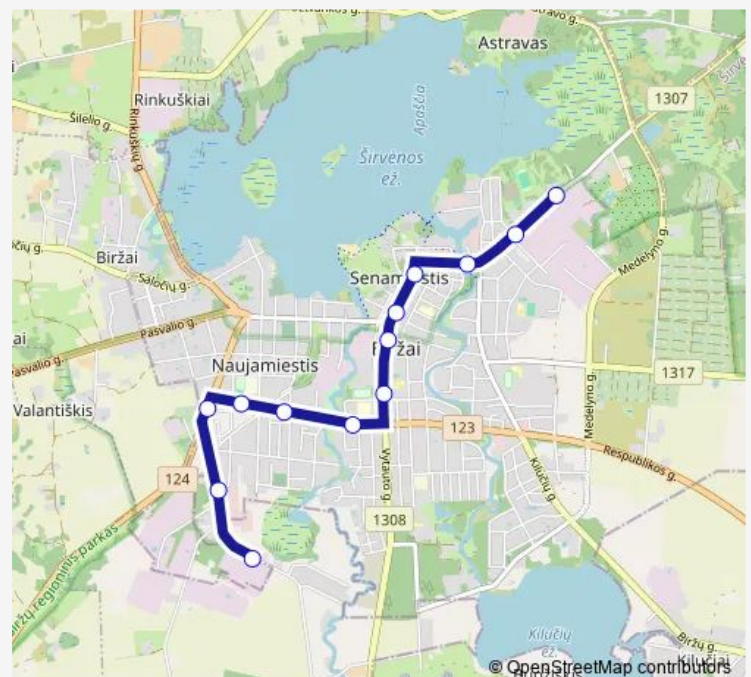

Bus III II miesto

[Go to website](#)

Direction

Ligoninė — Astravas

11 stops

[Open route schedule](#)

Ligoninė

Pergalės g.

Astravas

Route schedule

Ligoninė — Astravas

Monday	—
Tuesday	—
Wednesday	—
Thursday	—
Friday	—
Saturday	08:40
Sunday	—

Route info

Direction: Ligoninė

Stops: 11

Trip Duration: 0 hour 17 min

■ III — II miesto

BusMaps

Direction

Rinkuškiai — Astravas

11 stops

[Open route schedule](#)

Rinkuškiai

Rinkuškių g.

Kęstučio

Parodos g.

Centras

J. Janonio aikštė

Eglė

Jaunimo g.

Autobusų parkas

Biržai