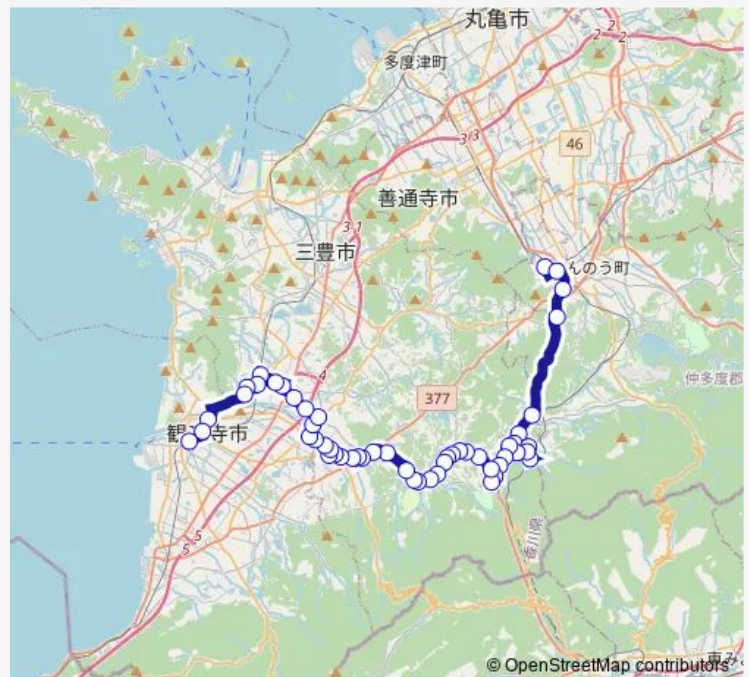

Direction

琴平駅 — 観音寺駅

53 stops

[Open route schedule](#)

- 琴平駅
- 琴中前
- 五条眼科
- 永生病院
- 黒川
- 野田原
- 轟橋
- 帰来
- 財田駅
- 荒戸上
- 荒戸下
- 芋尾
- 正宗
- 石野上
- 物産館
- 環の湯
- 石野下
- 雉子尾
- 久保の下
- 森
- 財田庁舎

Route schedule

琴平駅 — 観音寺駅

Monday	09:45-18:05
Tuesday	09:45-18:05
Wednesday	09:45-18:05
Thursday	09:45-18:05
Friday	09:45-18:05
Saturday	09:45-18:05
Sunday	—

Route info

Direction: 琴平駅

Stops: 53

Trip Duration: 1 hour 28 min

宮坂

財田小学校口

川上総合センター

中元