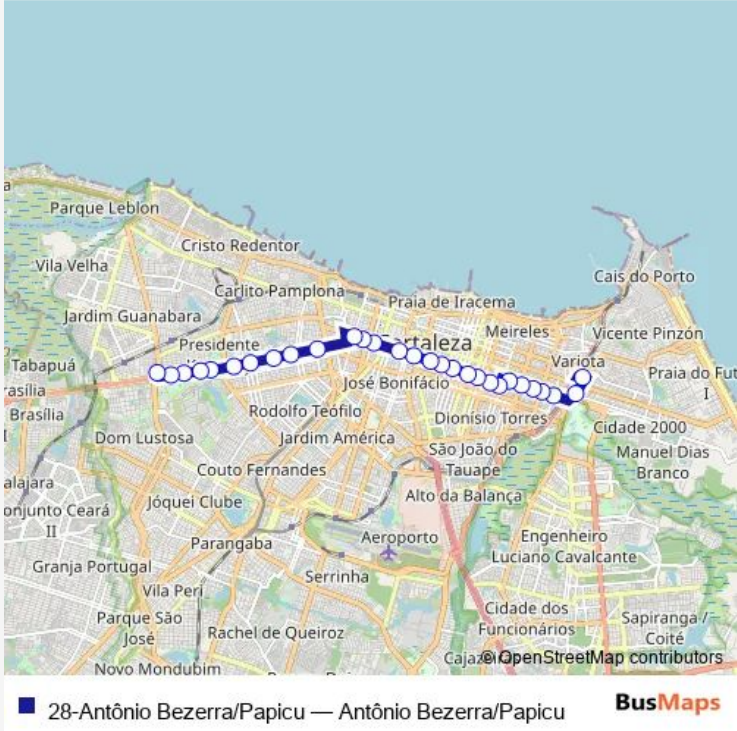

Bus 28-Antônio Bezerra/Papicu Antônio Bezerra/Papicu

[Go to website](#)

**Direction**  
Praça Terminal Papicu, Sn — Praça Terminal Antonio Bezerra, Sn

29 stops

[Open route schedule](#)

- Praça Terminal Papicu, Sn
- Avenida ENG Santana Junior, 1901
- Avenida PDE Antonio Tomas, 2291
- Avenida PDE Antonio Tomas, 2030
- Avenida PDE Antonio Tomas, 841
- Avenida Padre Antonio Tomas, Sn
- Avenida Padre Entônio Tomas, 150
- Avenida Julio Ventura, 2267
- Avenida Julio Ventura, 110
- Avenida Júlio Ventura, 1600
- Avenida Heraclito Graca, 1515
- Avenida Heraclito Graca, 1177
- Avenida Heraclito Graca, 720
- Avenida Heraclito Graca, 421
- Avenida Heraclito Graca, 33
- Avenida DUQ Caxias, 365
- Avenida DUQ Caxias, 1340
- Avenida DUQ Caxias, 1327
- Avenida Duque DE Caxias, 1584
- Bezerra DE Menezes, 267
- Avenida Bezerra DE Menezes, 887

Route schedule

Praça Terminal Papicu, Sn — Praça Terminal Antonio Bezerra, Sn

Monday	05:18-23:38
Tuesday	05:18-23:38
Wednesday	05:18-23:38
Thursday	05:18-23:38
Friday	05:18-23:38
Saturday	05:15-23:38
Sunday	05:15-23:36

**Route info**

Direction: Praça Terminal Papicu, Sn

Stops: 29

Trip Duration: 1 hour 2 min

Avenida Bezerra DE Menezes, 1391

Bezerra DE Menezes, 2018

Estação North Shopping, 2461

Avenida Mister Hull, Sn

Avenida Mister Hull, 3210

Avenida Mister Hull, Sn

Avenida Mister Hull, S/N

Praça Terminal Antonio Bezerra, Sn