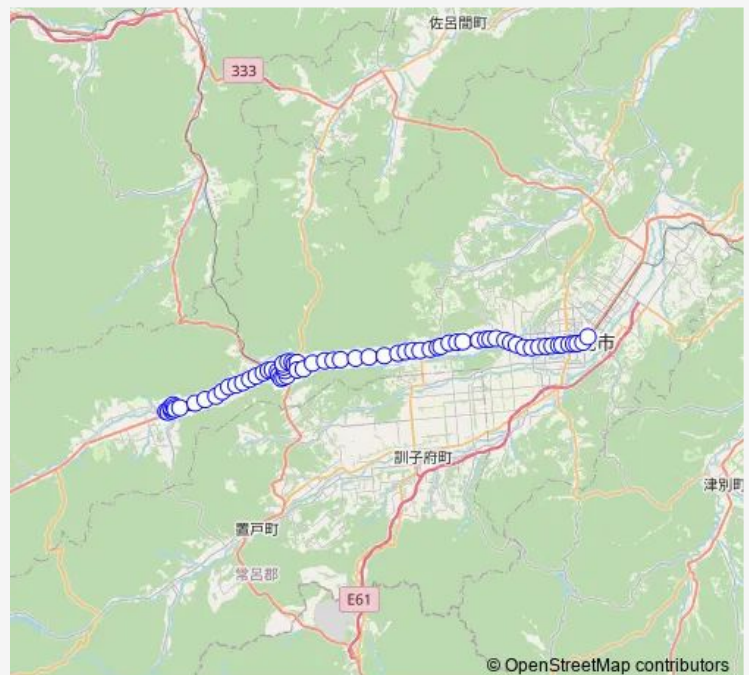

旭 3 号線

旭 2 号線

旭 2 区

Route schedule

道の駅おんねゆ温泉 — 北見

Monday 06:23-17:40

Tuesday 06:23-17:40

Wednesday 06:23-17:40

Thursday 06:23-17:40

Friday 06:23-17:40

Saturday 06:23-17:40

Sunday 06:23-17:40

Route info

Direction: 道の駅おんねゆ温泉

Stops: 71

Trip Duration: 1 hour 13 min

温根湯線

旭 1 号線

留辺蘂高校

留辺蘂町体育館

留辺蘂運動公園

旭南団地入口

ラルズマート留辺蘂店

おのでら医院