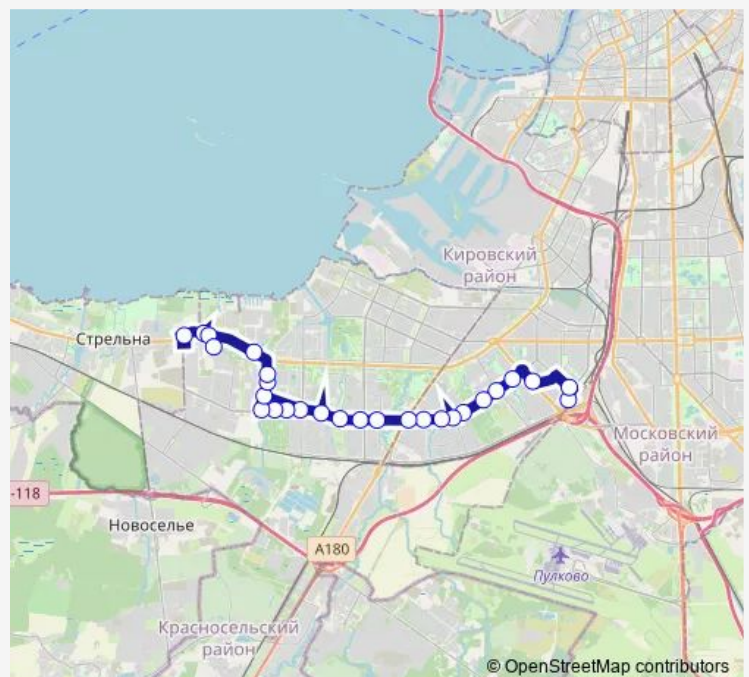

ул. Генерала Симоняка

пр. Маршала Жукова

Авангардная ул.

ул. Партизана Германа

ул. Добровольцев

ул. Тамбасова

пр. Ветеранов, угол ул. Пограничника Гарькавого

ул. Летчика Пилютова

пр. Ветеранов, 149

ул. Пионерстроя, уг. пр. Ветеранов

ул. Пионерстроя, 14

Route schedule

Платформа Дачное Посадки И Высадки Нет —
Петергофское шоссе, д.88

Monday	05:25-00:20 ⁺¹
Tuesday	05:25-00:20 ⁺¹
Wednesday	05:25-00:20 ⁺¹
Thursday	05:25-00:20 ⁺¹
Friday	05:25-00:20 ⁺¹
Saturday	05:25-00:20 ⁺¹
Sunday	05:25-00:20 ⁺¹

Route info

Direction: Платформа Дачное Посадки И Высадки Нет

Stops: 27

Trip Duration: 0 hour 50 min

■ 68A — Платформа Дачное - Петергофское шоссе, д. 88 **BusMaps**

Рогачёвский Переулок

ул. Чекистов

Железнодорожный Переезд

Friday 05:30-00:20⁺¹

Saturday 05:30-00:20⁺¹

Sunday 05:30-00:20⁺¹

Route info

Direction: Петергофское шоссе, д.88

Stops: 26

Trip Duration: 0 hour 40 min

Дачное, ж.-д. Станция