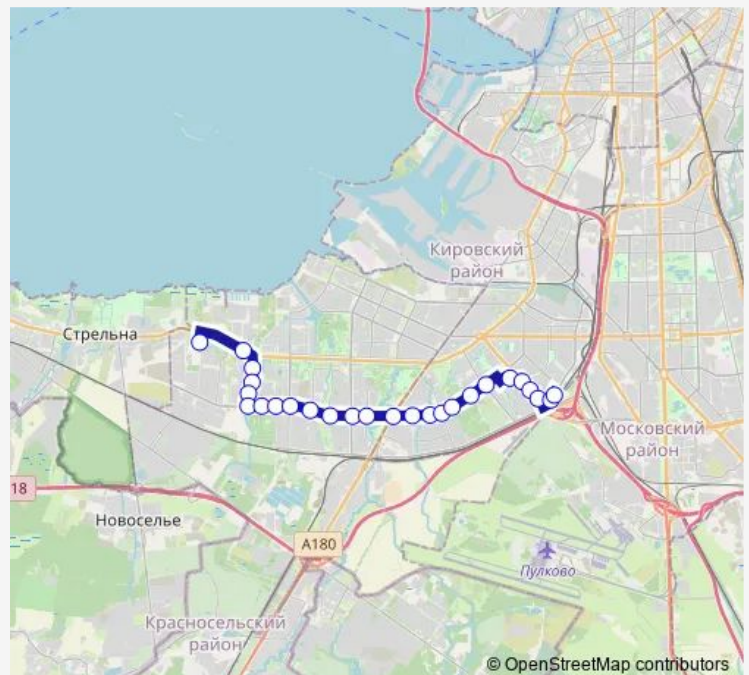

ул. Тамбасова

ул. Добровольцев

пр. Ветеранов, угол ул. Партизана Германа

Авангардная ул.

пр. Маршала Жукова, угол пр. Ветеранов

ул. Генерала Симоняка

Универсам Таллинский

ул. Солдата Корзуна

ул. Козлова

Торговый Центр

ул. Лени Голикова

ст. Метро проспект Ветеранов

Route schedule

Петергофское шоссе, д.88 — Платформа Дачное, Посадки И Высадки Нет

Monday	05:30-00:25 ⁺¹
Tuesday	05:30-00:25 ⁺¹
Wednesday	05:30-00:25 ⁺¹
Thursday	05:30-00:25 ⁺¹
Friday	05:30-00:25 ⁺¹
Saturday	05:30-00:20 ⁺¹
Sunday	05:30-00:20 ⁺¹

Route info

Direction: Петергофское шоссе, д.88

Stops: 26

Trip Duration: 0 hour 46 min

Дачный пр., 19

Дачный пр., 23

Дачный пр., 33

Дачное, ж.-д. Станция