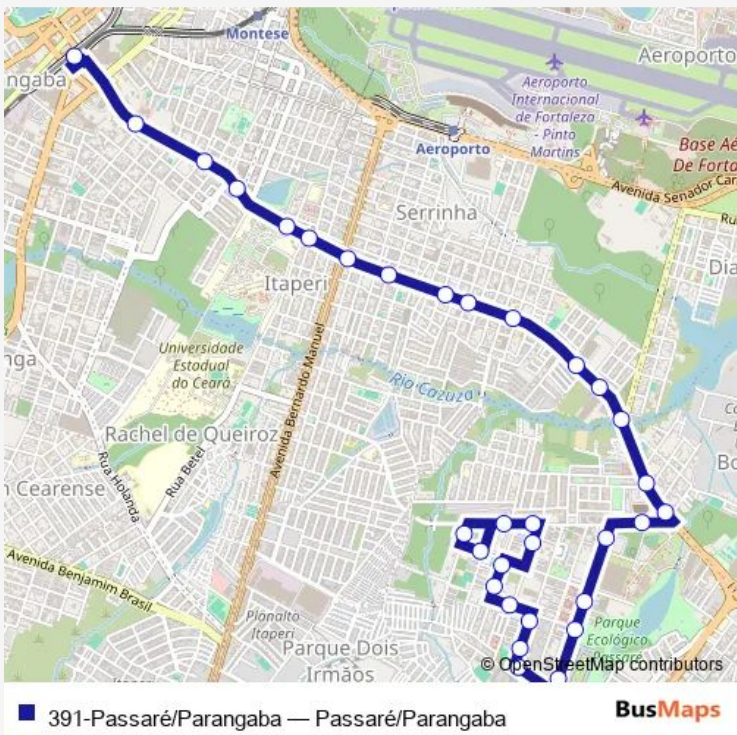

Bus 391-Passaré/Parangaba Passaré/Parangaba

[Go to website](#)

Direction
 Avenida Herois DO Acre, 1130 — Praça Terminal Parangaba, Sn
 32 stops
[Open route schedule](#)

- Avenida Herois DO Acre, 1130
- RUA Joaquim Martins, 455
- Avenida Palestina, 471
- Avenida Heróis DO Acre, 1040
- RUA Aroeiras, 170
- RUA Sabias, 251
- RUA Sabias, 486
- RUA Mandacarus,(D68), 438
- RUA Oiticicas, 659
- RUA DAS Oiticicas, 720
- Avenida DOS Paroaras, 230
- Avenida Prudente Brasil, 1200
- RUA Prudente Brasil, 770
- Avenida Prudente Brasil, 535
- RUA Prudente Brasil, 146
- Avenida Herois DO Acre, 152a
- Avenida Silas Munguba, 3044
- Avenida DR Silas Munguba, 6448
- Avenida Dede Brasil, 4997
- Avenida Dede Brasil, 4813
- Avenida Silas Munguba, 480

Route schedule
 Avenida Herois DO Acre, 1130 — Praça Terminal Parangaba, Sn

| | |
|-----------|-------------|
| Monday | 04:30-19:36 |
| Tuesday | 04:30-19:36 |
| Wednesday | 04:30-19:36 |
| Thursday | 04:30-19:36 |
| Friday | 04:30-19:36 |
| Saturday | 04:50-12:39 |
| Sunday | — |

Route info
 Direction: Avenida Herois DO Acre, 1130
 Stops: 32
 Trip Duration: 0 hour 25 min

Avenida Dede Brasil, 4241

Avenida Dede Brasil, 3770

Avenida Dede Brasil, 3493

Avenida Silas Munguba, 3133

Avenida Dede Brasil, 2919

Friday 04:55-19:28

Saturday 05:15-13:14

Sunday —

Route info

Direction: Praça Terminal Parangaba, Sn

Stops: 31

Trip Duration: 0 hour 38 min

RUA Oiticicas, 659