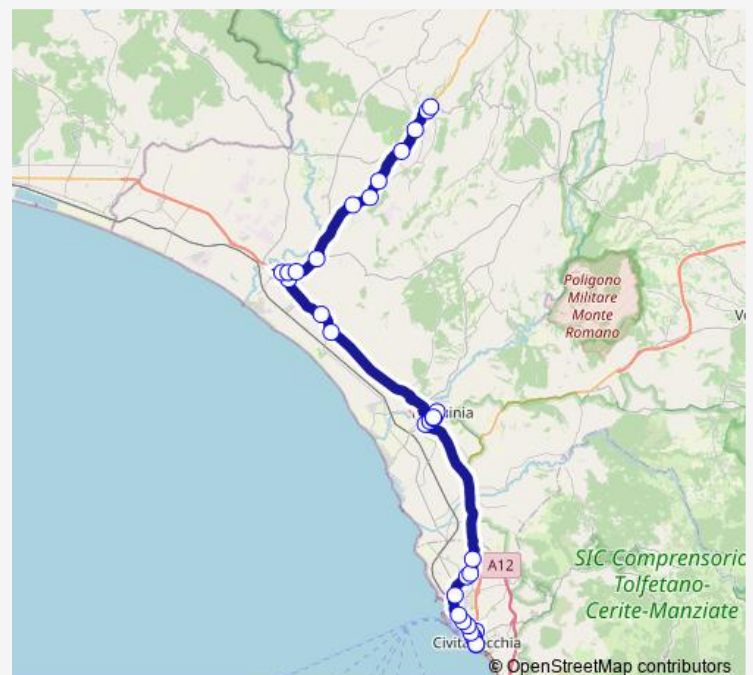

Route info

Direction: Civitavecchia | Deposito # f230

Stops: 33

Trip Duration: 1 hour 10 min

Mc721a — Civitavecchia - Canino # Mc721a

Montalto | Via Cere # f000049

Montalto | Piazza Tarquinia # f343

Montalto | Via Castrense Via Maiorana # f359