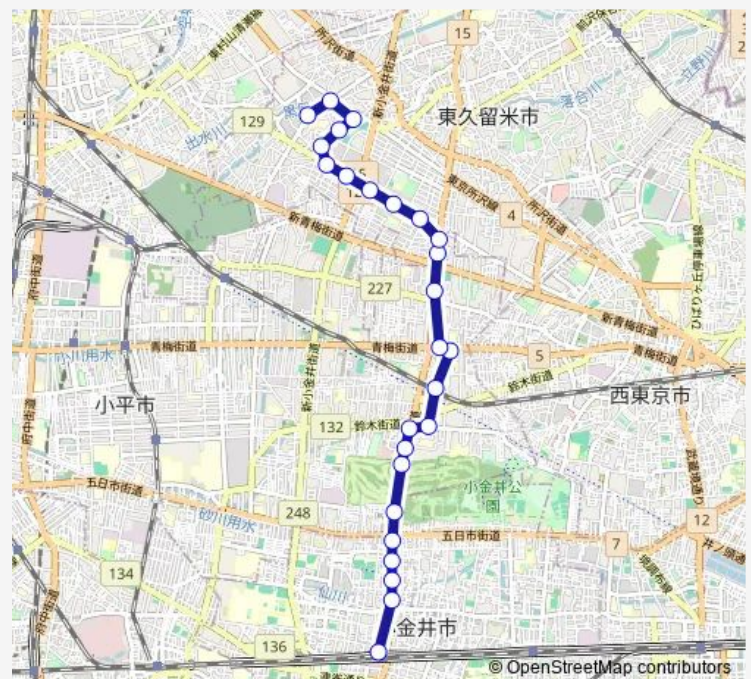

本町四丁目

桜町病院

小金井橋

小金井公園西口

日生住宅

小金井公園北

嘉悦大学入口

南町一丁目

花小金井駅

小平合同庁舎

青梅街道

花小金井五丁目

新青梅街道

グローブライド本社入口

滝山団地入口

滝山三丁目

Thursday 21:05-23:15

Friday 21:05-23:15

Saturday 21:15-22:30

Sunday 21:20-23:20

Route info

Direction: 武蔵小金井駅

Stops: 26

Trip Duration: 0 hour 30 min

■ 西団地→花小金井駅→武蔵小金井駅

BusMaps

滝山営業所

白山公園

下里三丁目

西団地入口

久留米西団地

Bus time schedules and route maps are available in an offline PDF at busmaps.com. Use the busmaps.com website to see live bus times, train schedule or subway schedule, and step-by-step directions for all public transit in Higashikurume