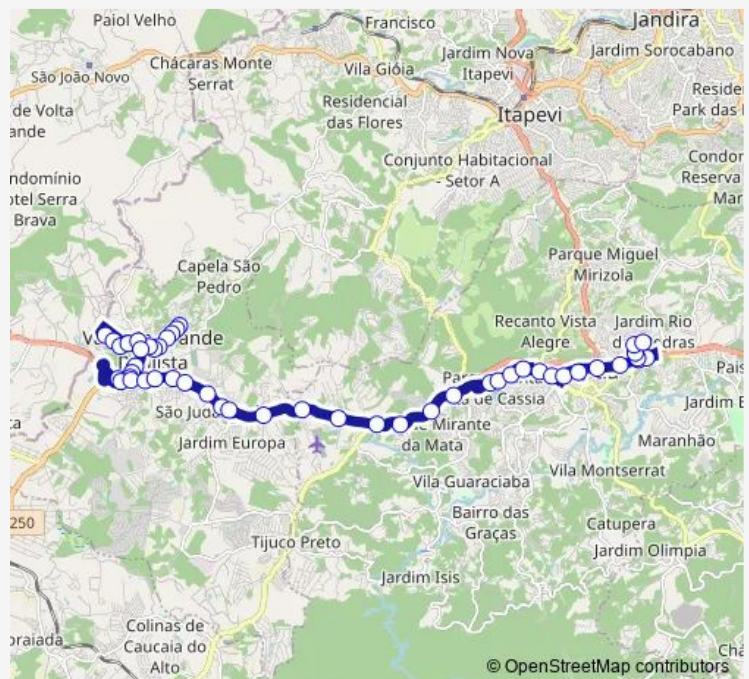

Rua Lopes de Camargo (Oposto n 14)

Avenida Professor Joaquim Barreto (Oposto n 162)

Avenida Professor Joaquim Barreto 616

Av. Prof. Joaquim Barreto 912 - Centro - Centro Cotia - SP 06700-170 Brasil

Avenida Professor Joaquim Barreto 1180

Avenida Professor Joaquim Barreto (Oposto n 2005)

Rodovia Raposo Tavares - SP 270 km 365

Rodovia Raposo Tavares - SP 270 km 369

Route schedule

Rua da Esperanca 256 — R. Sao Judas 16 - Jardim Sao Marcos Vargem Grande Paulista - SP 06673-610 Brasil

Monday 05:10-22:30

Tuesday 05:10-22:30

Wednesday 05:10-22:30

Thursday 05:10-22:30

Friday 05:10-22:30

Saturday 05:10-20:45

Sunday 06:10-20:45

Route info

Direction: Rua da Esperanca 256

Stops: 48

Trip Duration: 1 hour 0 min

Rodovia Raposo Tavares - SP 270 km 383

Rodovia Raposo Tavares - SP 270 km 387

Rodovia Raposo Tavares km 395

SP-270 Rod. Raposo Tavares km 405 oeste