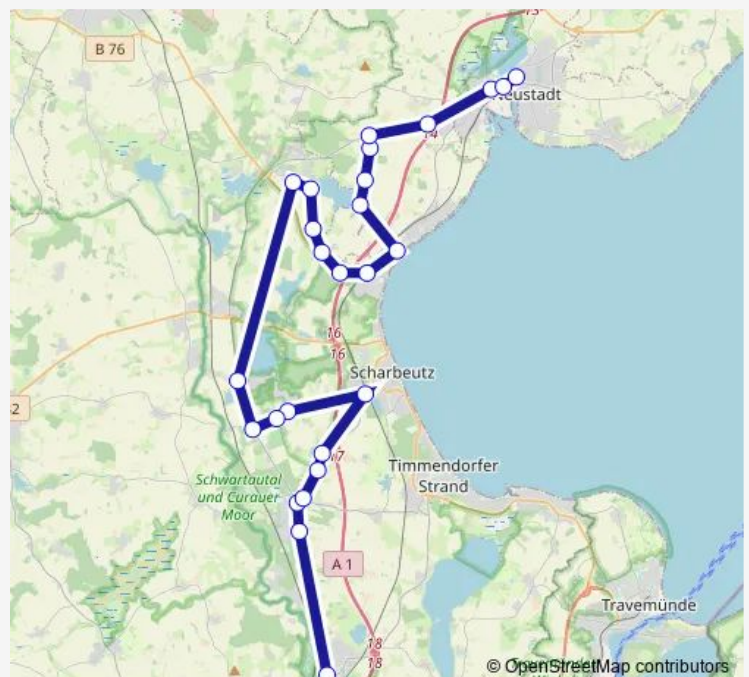

Pönitz, Bahnhof/Schule, Mast 4

Ekelsdorf, Mast 2r

Süselerbaum, Mast 1=2o

Röbel, Abzw., Mast 1o

Eutin, Röntgenstraße, Mast 2r

Eutin, Industriestraße, Mast 2r

Eutin, Vahldiekstraße, Mast 2o

Eutin, ZOB/Bahnhof, Mast 1

Route schedule

Ratekau, Cesar-Klein-Schule, Mast 2r — Eutin, ZOB/Bahnhof, Mast 1

Monday —

Tuesday —

Wednesday —

Thursday 15:55

Friday —

Saturday —

Sunday 15:55

Route info

Direction: Ratekau, Cesar-Klein-Schule, Mast 2r

Stops: 17

Trip Duration: 0 hour 48 min

507

BusMaps

Direction

Ratekau, Cesar-Klein-Schule, Mast 2r — Neustadt, Markt, Mast 1=2o

26 stops

[Open route schedule](#)

Ratekau, Cesar-Klein-Schule, Mast 2r

Pansdorf, Eutiner Straße, Mast 1r

Pansdorf, Stumpfe Ecke, Mast 1r

Pansdorf, Abzw. Luschendorf, Mast 2r