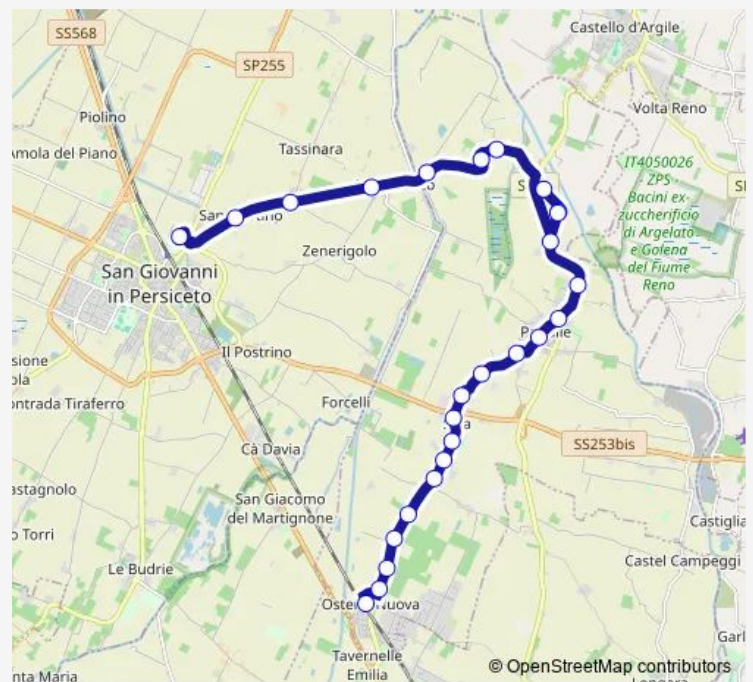

## Bus 507 Osteria Nuova Stazione - Padulle - San Giovanni in Persiceto

[Go to website](#)

### Route schedule

Casa Grazia — SAN Giovanni IN P. Scuole

Monday	07:17
Tuesday	07:17
Wednesday	07:17
Thursday	07:17
Friday	07:17
Saturday	07:17
Sunday	—

### Route info

Direction: Casa Grazia

Stops: 17

Trip Duration: 0 hour 29 min

507 — Osteria Nuova Stazione - Padulle - San Giovanni in Persiceto

## Direction

SAN Giovanni IN P. Scuole — Osteria Nuova Stazione

26 stops

[Open route schedule](#)

SAN Giovanni IN P. Scuole

Cippo Fanin

Biancolina

Lorenzatico