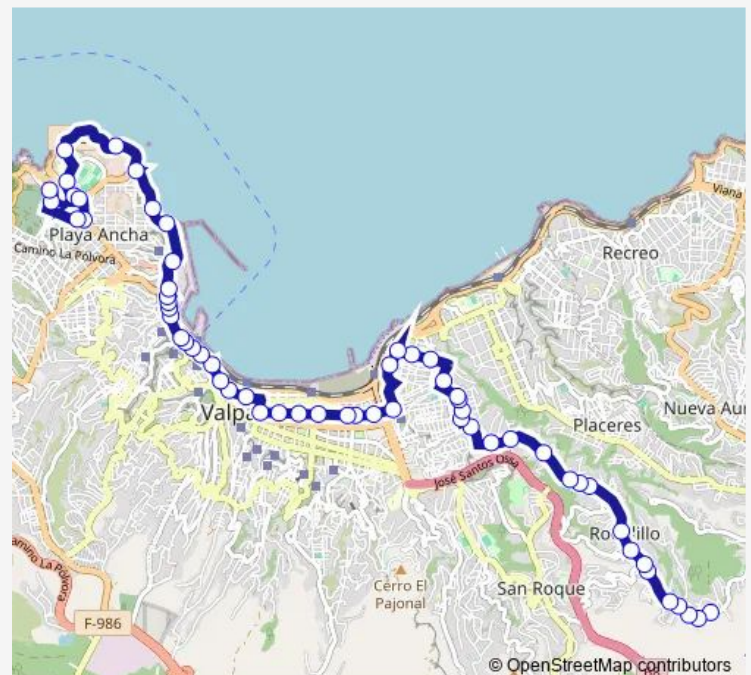

### Route schedule

Rodelillo 5904 — Cementerio De Playa Ancha

Monday 06:00-22:00

Tuesday 06:00-22:00

Wednesday 06:00-22:00

Thursday 06:00-22:00

Friday 06:00-22:00

Saturday 08:00-22:00

### Route info

Direction: Rodelillo 5904

Stops: 59

Trip Duration: 0 hour 30 min

507 — Rodelillo - Playa Ancha

Tocornal 380

Tocornal - Blanco Viel

Tocornal 33

## Route info

Direction: Cementerio De Playa Ancha

Stops: 76

Trip Duration: 0 hour 46 min

Cochrane - Sotomayor

Consejo Nacional De La Cultura Y Las Artes

Cochrane - Almirante Señoriet

Reloj Turri / Norte