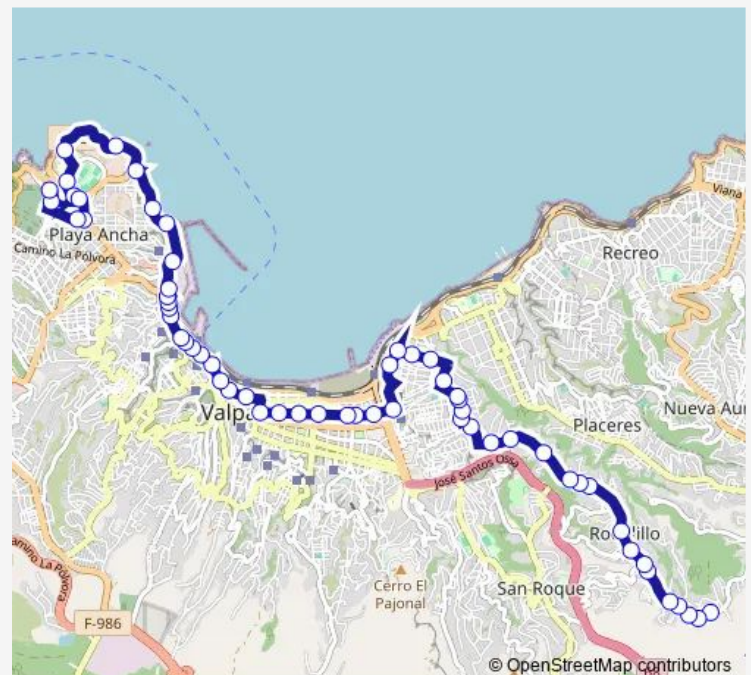

### Route schedule

Rodelillo 5904 — Cementerio De Playa Ancha

Monday 06:00-22:00

Tuesday 06:00-22:00

Wednesday 06:00-22:00

Thursday 06:00-22:00

Friday 06:00-22:00

Saturday 08:00-22:00

### Route info

Direction: Rodelillo 5904

Stops: 59

Trip Duration: 0 hour 30 min

507 — Rodelillo - Playa Ancha

Tocornal 380

Tocornal - Blanco Viel

Tocornal 33

## Route info

Direction: Cementerio De Playa Ancha

Stops: 76

Trip Duration: 0 hour 46 min

Cochrane - Sotomayor

Consejo Nacional De La Cultura Y Las Artes

Cochrane - Almirante Señoriet

Reloj Turri / Norte