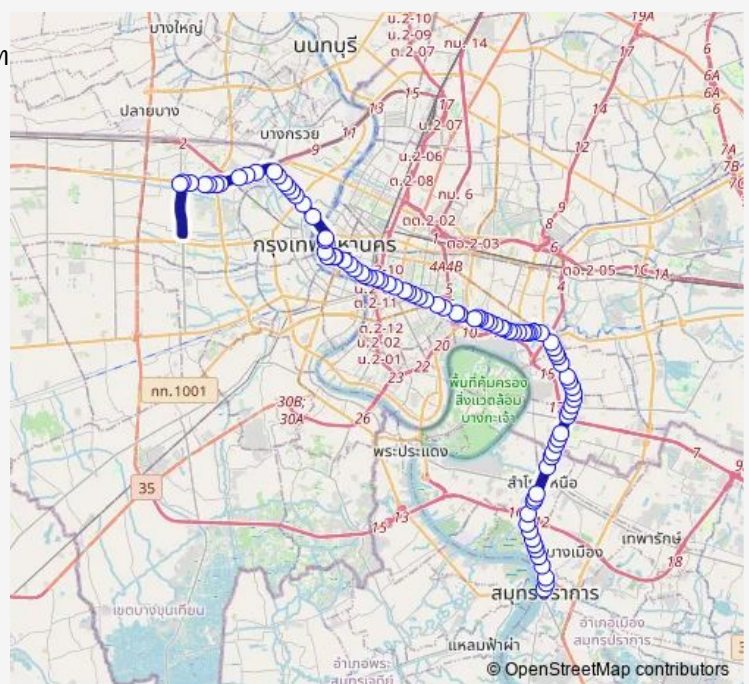

โค้งเกริกเก๋า; Krirk Turn

ตรงข้ามวัดไตร, พิพิธภัณฑสถานแห่งชาติเขตราวิน; Wat Trai (Opposite)

ฮิตาชิ, โตโยต้า; Hitachi, Toyota

ปั้มน้ำมัน ปตท. (ตรงข้ามซอยอภิชาติ); Ptt Station.

ปู่เจ้า, ตรงข้ามบึงชีสำโรง (ตรงข้ามบึงชีจัมโบ้คู่สำโรงเดิม); Pu Chao

ตลาดสำโรงตรงข้ามสุขุมวิท 111; Samrong Market

ซอยสันติคาม (อ.นครหลวงไทย); Soi Santi Kham

ซอยโพษยานนท์; Soi Posaya Non

Route schedule

ตลาดปากน้ำ; Paknam Market — ท่าปล่อยรถ สายใต้ใหม่ (ตลิ่งชัน); Bus Terminal (Southern) (Talingchan)

Monday	00:00
Tuesday	00:00
Wednesday	00:00
Thursday	00:00
Friday	00:00
Saturday	00:00
Sunday	00:00

Route info

Direction: ตลาดปากน้ำ; Paknam Market

Stops: 92

Trip Duration: 2 hour 27 min

507 — ปากน้ำ - สายใต้ใหม่ (ตลิ่งชัน); Paknam - Southern bus (Taling Chan)

BTS แบริ่ง,ลาซาล;Bts Bearing

หมู่บ้านนภาลัย รพ.มณารมย์;Naphalai Village

ตรงข้ามกรมอุตุนิยมวิทยา,Bts บางนา;Bts Bang Na

แยกบางนา(ขาเข้า);Bangna Intersection

โรงพยาบาลกล้วยน้ำไท 2;Kluaynamthai 2 Hospital

BTS อุดมสุข(ทางออก 4);Bts Udomsuk (Exit 4)