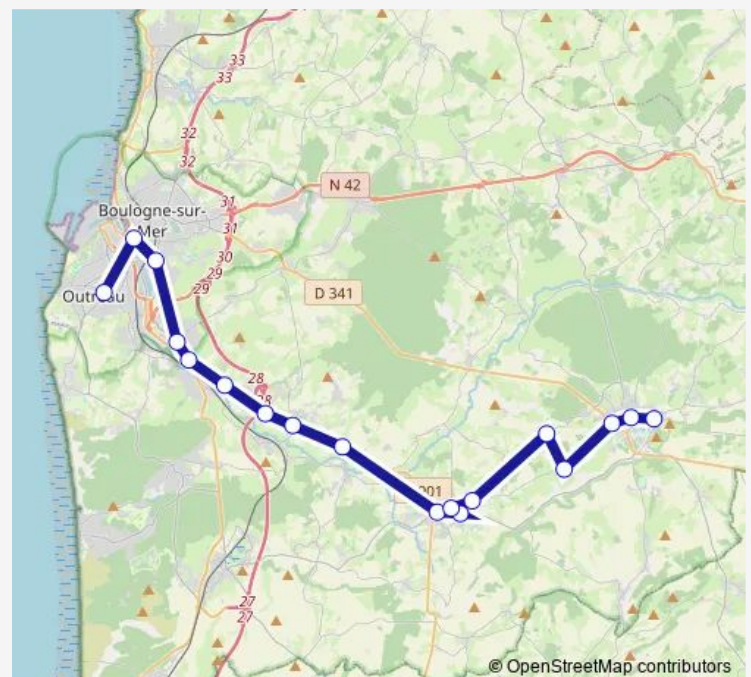

Longfosse - Rue des Broussailles - Abri

Longfosse - Place de la Mairie - Abri

Longfosse - R de la Brasserie - Chs Brunehaut

Desvres - Eglise - Rue des Potiers

Desvres - Rue de Monsigny - F N°8

Route schedule

Route info

Direction: Outreau - Cimetière - Rue André Pantigny

Stops: 18

Trip Duration: 1 hour 0 min

507 — Desvres / Samer / Boulogne-sur-Mer

Direction

Boulogne-SUR-MER - Station Liane - Diderot — Desvres
- Rue de Monsigny - F N°8

17 stops

[Open route schedule](#)

Boulogne-SUR-MER - Station Liane - Diderot

Boulogne-SUR-MER - Rosny - Abri - N°54

Saint-Leonard - Pont Feuillet - Poteau

Isques - Rés de la Liane - Abri - F N°19

Isques - Mairie - Poteau