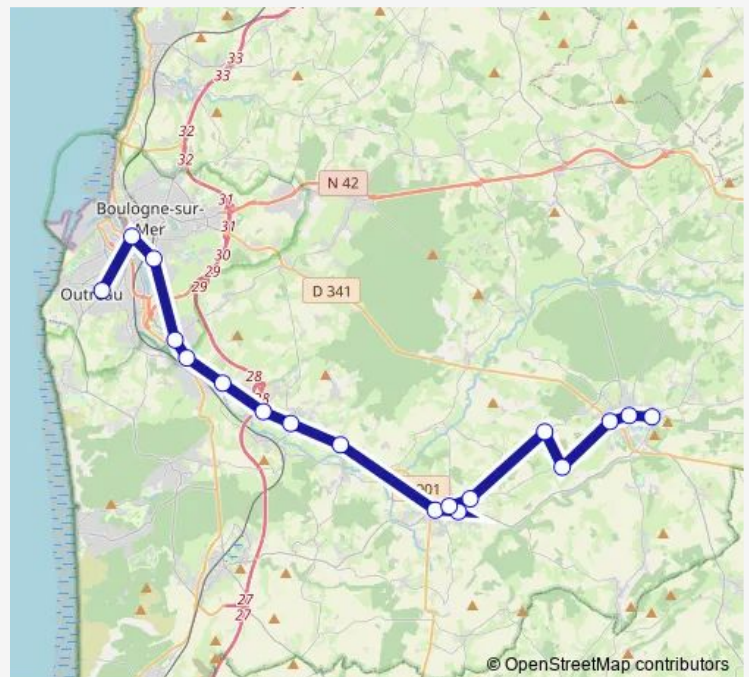

Longfosse - Rue des Broussailles - Abri

Longfosse - Place de la Mairie - Abri

Longfosse - R de la Brasserie - Chs Brunehaut

Desvres - Eglise - Rue des Potiers

Desvres - Rue de Monsigny - F N°8

Route schedule

Outreau - Cimetière - Rue André Pantigny — Desvres - Rue de Monsigny - F N°8

Monday	12:33-12:45
Tuesday	12:33-12:45
Wednesday	12:33-12:45
Thursday	12:33-12:45
Friday	12:33-12:45
Saturday	12:45
Sunday	—

Route info

Direction: Outreau - Cimetière - Rue André Pantigny

Stops: 18

Trip Duration: 1 hour 0 min

Direction

Boulogne-SUR-MER - Station Liane - Diderot — Desvres
- Rue de Monsigny - F N°8

17 stops

[Open route schedule](#)

Boulogne-SUR-MER - Station Liane - Diderot

Boulogne-SUR-MER - Rosny - Abri - N°54

Saint-Leonard - Pont Feuillet - Poteau

Isques - Rés de la Liane - Abri - F N°19

Isques - Mairie - Poteau

Hesdin-L-Abbe - Les Trois Fontaines - N°94