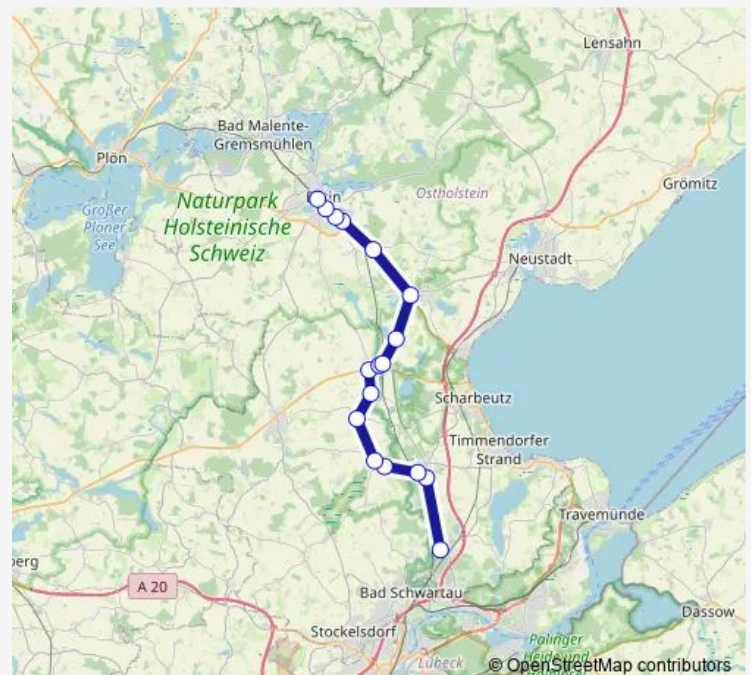

Ahrensböck-Schwochel

Sarkwitz Dorfplatz

Pansdorf Eutiner Straße

Ratekau Cesar-Klein-Schule

Route schedule

Sarau, Mühlenberg — Ratekau Cesar-Klein-Schule

Monday 06:50

Tuesday 06:50

Wednesday 06:50

Thursday 06:50

Friday 06:50

Saturday —

Sunday —

Route info

Direction: Sarau, Mühlenberg

Stops: 14

Trip Duration: 1 hour 15 min

507

BusMaps

Direction

Ratekau Cesar-Klein-Schule — Neustadt in Holstein Markt

28 stops

[Open route schedule](#)

Ratekau Cesar-Klein-Schule

Scharbeutz Hamburger Ring/Seestraße

Scharbeutz Trelleborgstraße

Scharbeutz Jugendherberge

Scharbeutz-Haffkrug Strandwiese

Scharbeutz-Haffkrug Waldweg

Scharbeutz-Haffkrug Seebrücke

Scharbeutz-Haffkrug Bahnhof