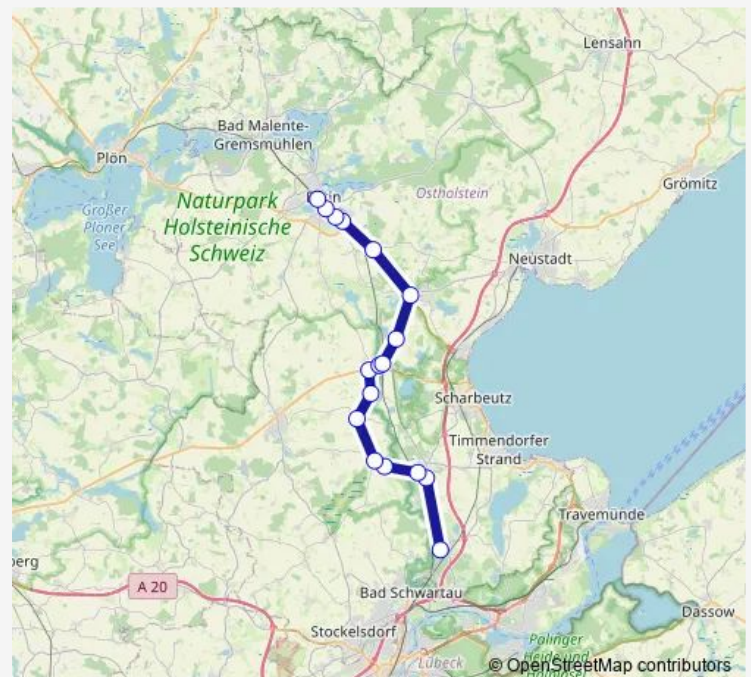

Ahrensböck-Schwochel

Sarkwitz Dorfplatz

Pansdorf Eutiner Straße

Ratekau Cesar-Klein-Schule

Route schedule

Sarau, Mühlenberg — Ratekau Cesar-Klein-Schule

Monday 06:50

Tuesday 06:50

Wednesday 06:50

Thursday 06:50

Friday 06:50

Saturday —

Sunday —

Route info

Direction: Sarau, Mühlenberg

Stops: 14

Trip Duration: 1 hour 15 min

507

BusMaps

Direction

Ratekau Cesar-Klein-Schule — Neustadt in Holstein Markt

28 stops

[Open route schedule](#)

Ratekau Cesar-Klein-Schule

Scharbeutz Hamburger Ring/Seestraße

Scharbeutz Trelleborgstraße

Scharbeutz Jugendherberge

Scharbeutz-Haffkrug Strandwiese

Scharbeutz-Haffkrug Waldweg

Scharbeutz-Haffkrug Seebrücke

Scharbeutz-Haffkrug Bahnhof