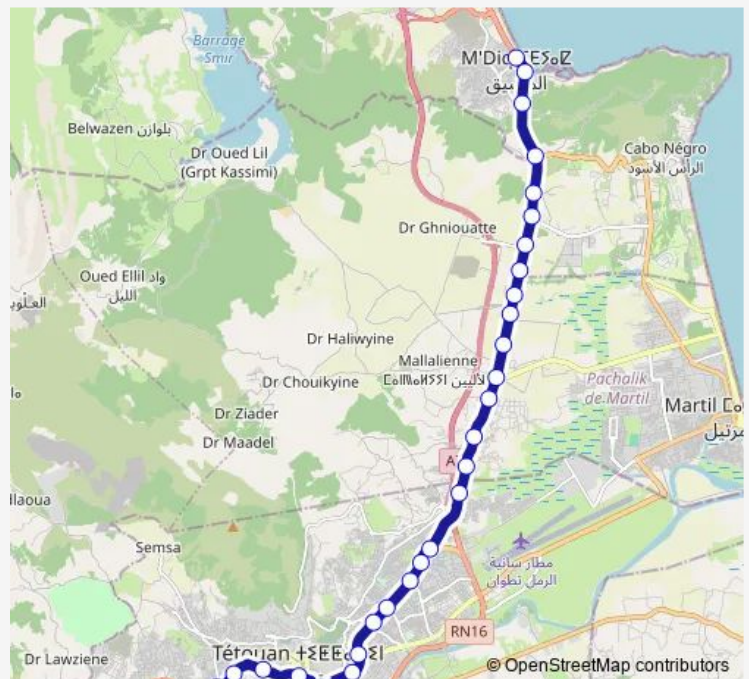

Bus L34

[Go to website](#)

Direction

M'Diq — Rif (Rommana)

28 stops

[Open route schedule](#)

- M'Diq
- El Marssa
- Gorna
- Krouche
- Jamae
- Colinord
- Ghniwat
- Campo
- El Filaha
- Rayhana
- Sdouki
- Rp El Mallalienne
- R'Milat
- Koudia
- Setine 60
- Marjane
- Avenue Des Far - El Yazidi
- Avenue Des Far - Wilaya
- Avenue Des Far - Rif
- Avenue Des Far - Safir
- Avenue Des Far - Rettaha

Stops: 28

Trip Duration: 1 hour 2 min

■ L34

BusMaps

Avenue Des Far

Lycée Charif Al Idrissi

Mekki Nassiri - Aakbat El Halouf

Jardin Chellal

Clinique Nakhil

Avenue Moulay Al Hassan Belmehdi

Rif (Rommana)

Direction

Rif (Rommana) — M'Diq

28 stops

[Open route schedule](#)

Rif (Rommana)

Sunday 06:00-22:00

Route info

Direction: Rif (Rommana)

Stops: 28

Trip Duration: 1 hour 2 min

Gorna

El Marssa

M'Diq