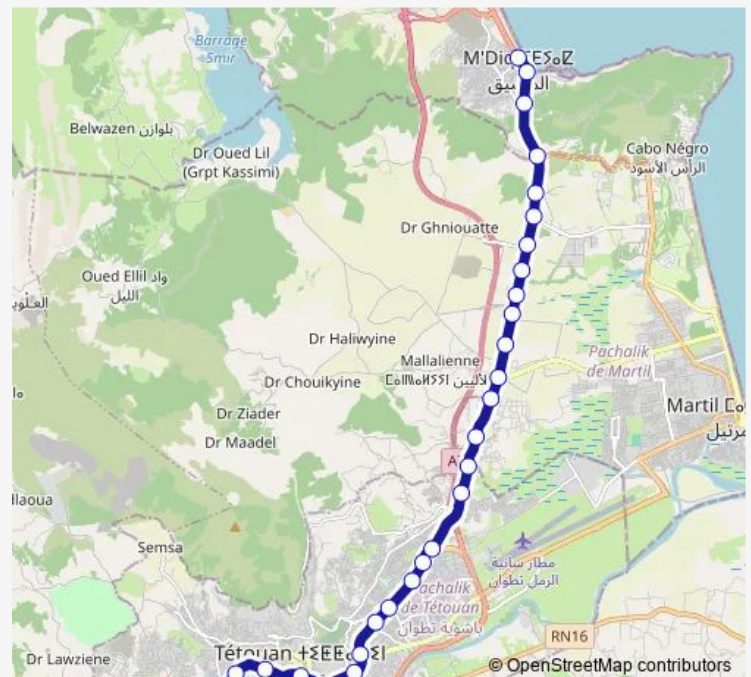

Avenue Des Far - Rif

Avenue Des Far - Safir

Avenue Des Far - Rettaha

Route schedule

M'Diq — Rif (Rommana)

Monday 06:00-22:00

Tuesday 06:00-22:00

Wednesday 06:00-22:00

Thursday 06:00-22:00

Friday 06:00-22:00

Saturday 06:00-22:00

Sunday 06:00-22:00

Route info

Direction: M'Diq

Stops: 28

Trip Duration: 1 hour 2 min

L34

BusMaps

Avenue Des Far

Lycée Charif Al Idrissi

Mekki Nassiri - Aakbat El Halouf

Jardin Chellal

Clinique Nakhil

Avenue Moulay Al Hassan Belmehdi

Rif (Rommana)

Direction

Rif (Rommana) — M'Diq

28 stops

[Open route schedule](#)

Rif (Rommana)

Avenue Moulay Al Hassan Belmehdi

Lycée Jaber Ibnou Hayane