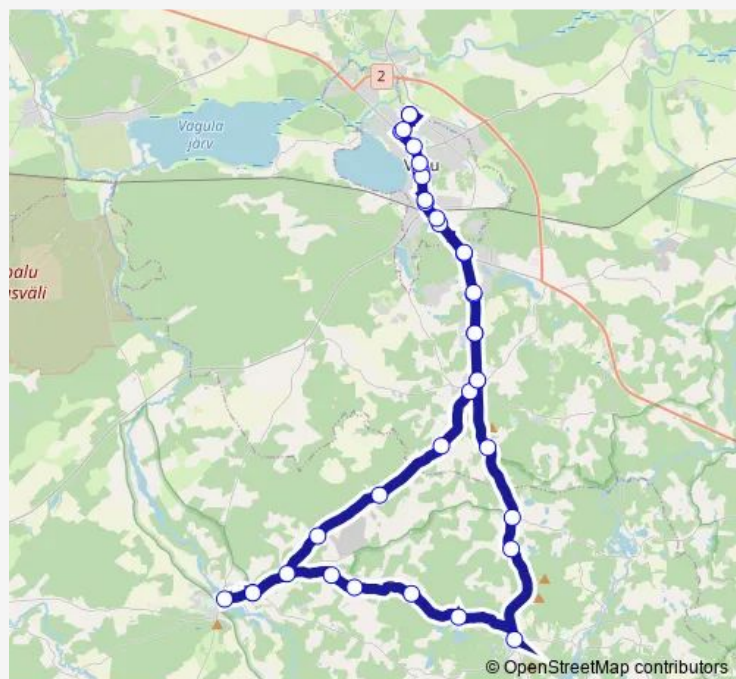

Saturday —

Sunday —

Route info

Direction: Võru bussijaam

Stops: 36

Trip Duration: 1 hour 10 min

Taudsa

Utessuu